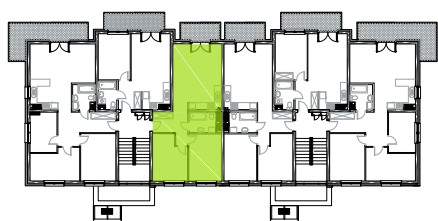

BUDYNEK NR 2

PIĘTRO 3

POWIERZCHNIA **57,71 m²**

1. Korytarz	6,52 m ²
2. Salon z aneksem	24,14 m ²
3. Łazienka	4,04 m ²
4. Sypialnia	11,64 m ²
5. Sypialnia	11,37 m ²
Balkon	4,76 m ²

0m 1m 2m 3m 4m
1cm = 1m