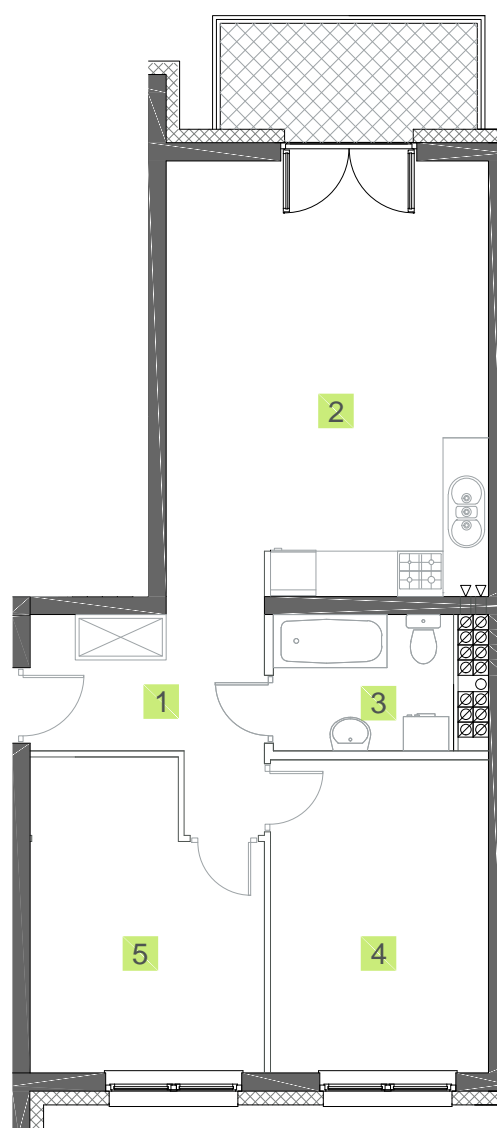

BUDYNEK NR 1

PARTER

POWIERZCHNIA **57,71 m<sup>2</sup>**

1. Korytarz	6,52 m <sup>2</sup>
2. Salon z aneksem	24,14 m <sup>2</sup>
3. Łazienka	4,04 m <sup>2</sup>
4. Sypialnia	11,64 m <sup>2</sup>
5. Sypialnia	11,37 m <sup>2</sup>
Balkon	4,76 m <sup>2</sup>

0m 1m 2m 3m 4m  
1cm = 1m