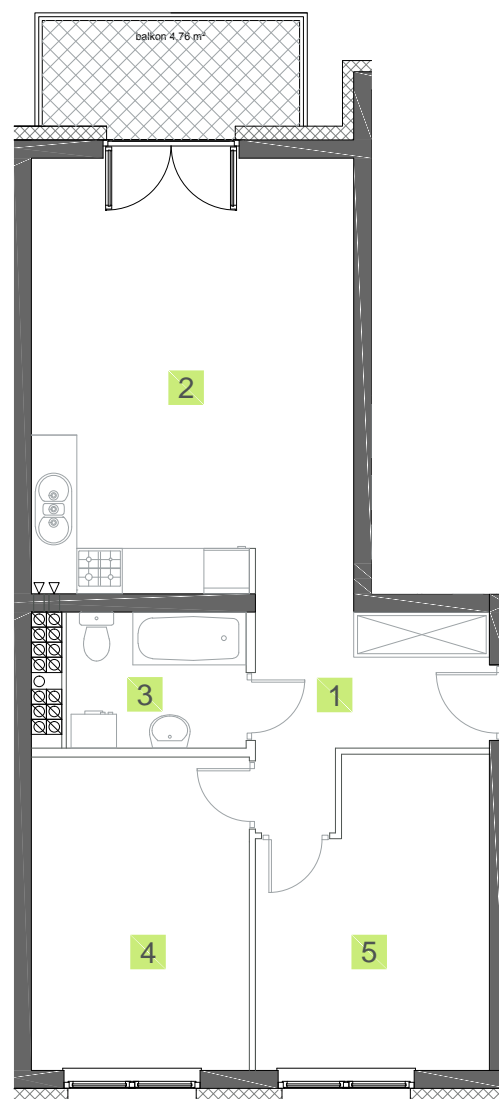

BUDYNEK NR 2

PIĘTRO 1

POWIERZCHNIA **57,71 m²**

- | | |
|--------------------|----------------------|
| 1. Korytarz | 6,52 m ² |
| 2. Salon z aneksem | 24,14 m ² |
| 3. Łazienka | 4,04 m ² |
| 4. Sypialnia | 11,64 m ² |
| 5. Sypialnia | 11,37 m ² |

Balkon 4,76 m²

0m 1m 2m 3m 4m
1cm = 1m