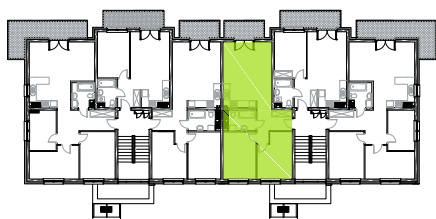

BUDYNEK NR 2

PIĘTRO 1

POWIERZCHNIA **57,71 m²**

- | | |
|--------------------|----------------------|
| 1. Korytarz | 6,52 m ² |
| 2. Salon z aneksem | 24,14 m ² |
| 3. Łazienka | 4,04 m ² |
| 4. Sypialnia | 11,64 m ² |
| 5. Sypialnia | 11,37 m ² |

Balkon 4,76 m²

0m 1m 2m 3m 4m
1cm = 1m