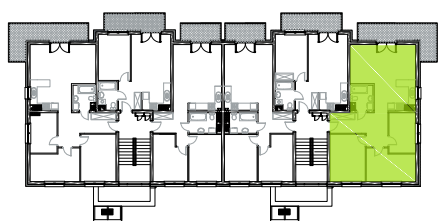

BUDYNEK NR 2

PIĘTRO 1

POWIERZCHNIA **74,57 m<sup>2</sup>**

1. Korytarz	11,23 m <sup>2</sup>
2. Salon z aneksem	27,31 m <sup>2</sup>
3. Łazienka	3,83 m <sup>2</sup>
4. Sypialnia	8,12 m <sup>2</sup>
5. Sypialnia	11,35 m <sup>2</sup>
6. Sypialnia	12,73 m <sup>2</sup>
Balkon	12,36 m <sup>2</sup>