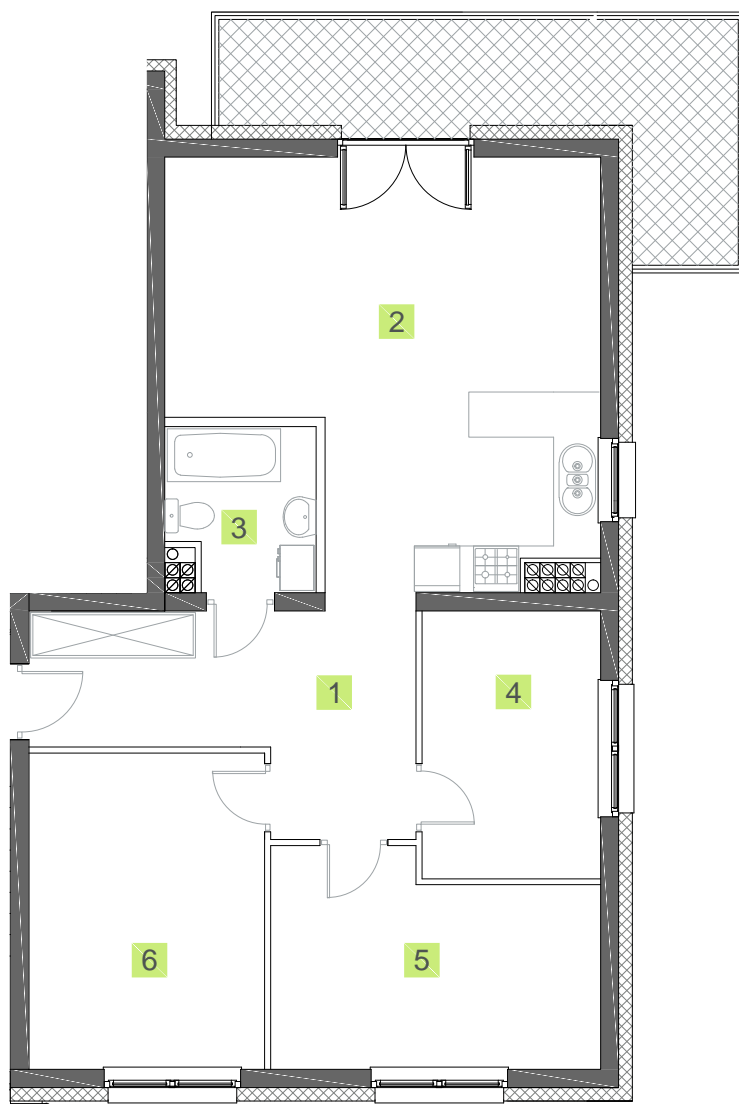

BUDYNEK NR 2

PIĘTRO 1

POWIERZCHNIA **74,57 m<sup>2</sup>**

1. Korytarz	11,23 m <sup>2</sup>
2. Salon z aneksem	27,31 m <sup>2</sup>
3. Łazienka	3,83 m <sup>2</sup>
4. Sypialnia	8,12 m <sup>2</sup>
5. Sypialnia	11,35 m <sup>2</sup>
6. Sypialnia	12,73 m <sup>2</sup>
Balkon	12,36 m <sup>2</sup>

0m 1m 2m 3m 4m  
1cm = 1m