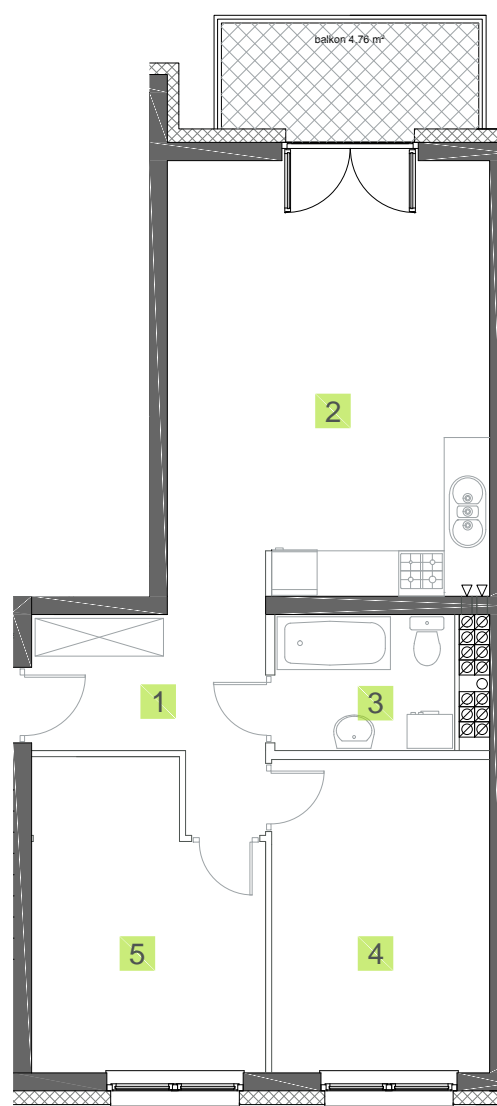

BUDYNEK NR 1

PIĘTRO 1

POWIERZCHNIA **57,71 m²**

1. Korytarz	6,52 m ²
2. Salon z aneksem	24,14 m ²
3. Łazienka	4,04 m ²
4. Sypialnia	11,64 m ²
5. Sypialnia	11,37 m ²
Balkon	4,76 m ²

0m 1m 2m 3m 4m
1cm = 1m