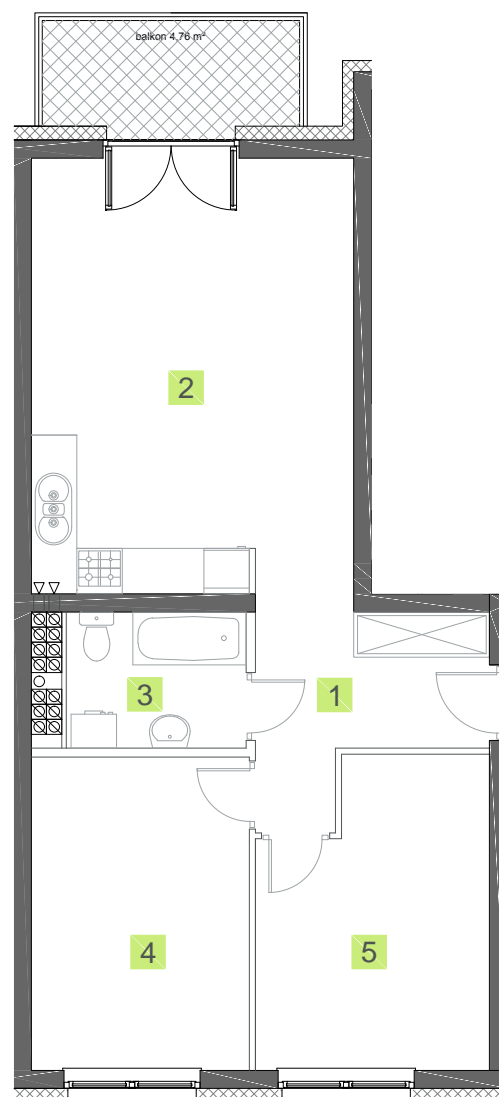

BUDYNEK NR 2

PIĘTRO 2

POWIERZCHNIA **57,71 m²**

- | | |
|--------------------|----------------------|
| 1. Korytarz | 6,52 m ² |
| 2. Salon z aneksem | 24,14 m ² |
| 3. Łazienka | 4,04 m ² |
| 4. Sypialnia | 11,64 m ² |
| 5. Sypialnia | 11,37 m ² |

Balkon 4,76 m²

0m 1m 2m 3m 4m
1cm = 1m