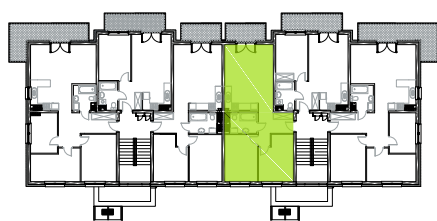

BUDYNEK NR 2

PIĘTRO 2

POWIERZCHNIA **57,71 m²**

- | | |
|--------------------|----------------------|
| 1. Korytarz | 6,52 m ² |
| 2. Salon z aneksem | 24,14 m ² |
| 3. Łazienka | 4,04 m ² |
| 4. Sypialnia | 11,64 m ² |
| 5. Sypialnia | 11,37 m ² |

Balkon 4,76 m²

0m 1m 2m 3m 4m
1cm = 1m