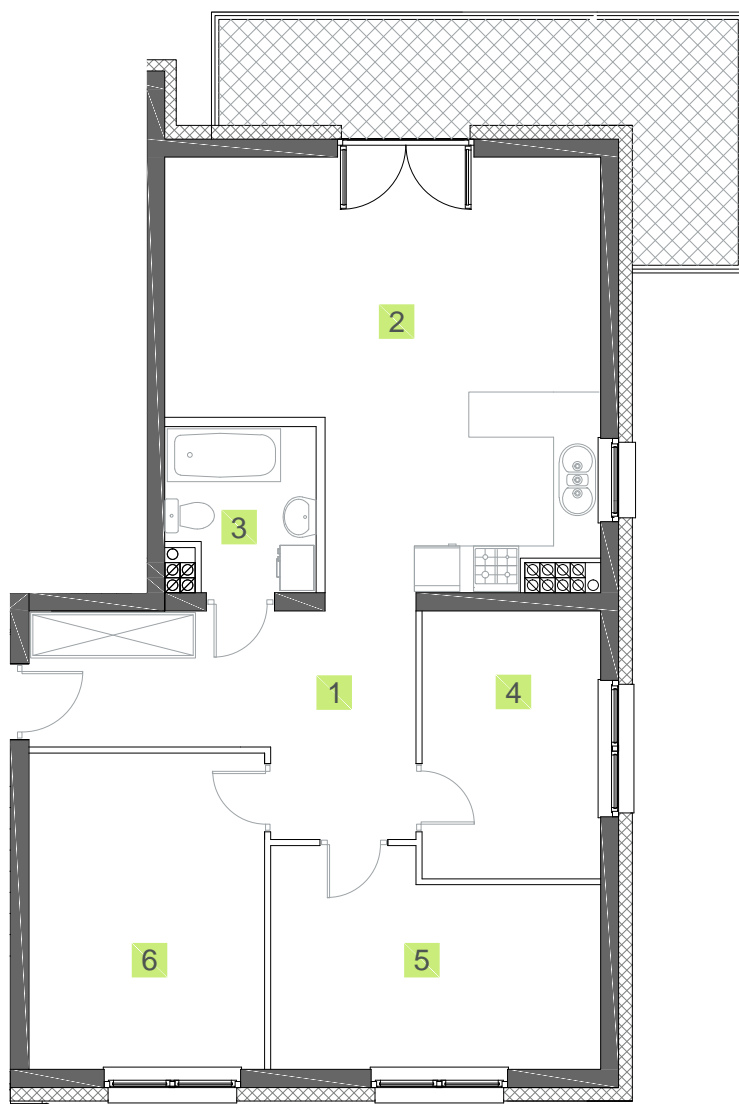

BUDYNEK NR 2

PIĘTRO 2

POWIERZCHNIA **74,57 m²**

1. Korytarz	11,23 m ²
2. Salon z aneksem	27,31 m ²
3. Łazienka	3,83 m ²
4. Sypialnia	8,12 m ²
5. Sypialnia	11,35 m ²
6. Sypialnia	12,73 m ²
Balkon	12,36 m ²

0m 1m 2m 3m 4m
1cm = 1m