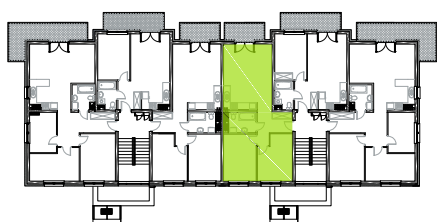

BUDYNEK NR 2

PIĘTRO 3

POWIERZCHNIA **57,71 m²**

- | | |
|--------------------|----------------------|
| 1. Korytarz | 6,52 m ² |
| 2. Salon z aneksem | 24,14 m ² |
| 3. Łazienka | 4,04 m ² |
| 4. Sypialnia | 11,64 m ² |
| 5. Sypialnia | 11,37 m ² |

Balkon 4,76 m²

0m 1m 2m 3m 4m
1cm = 1m