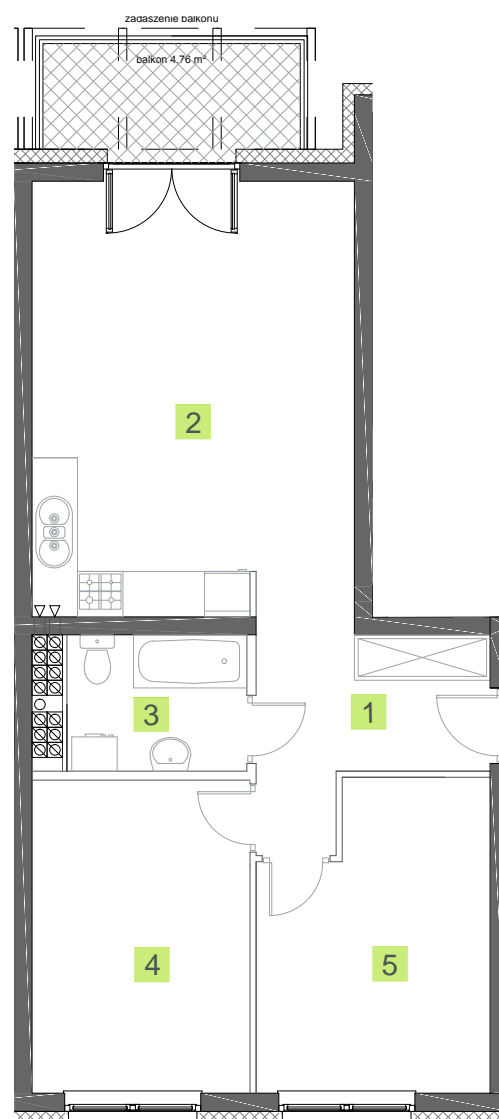

BUDYNEK NR 2

PIĘTRO 3

POWIERZCHNIA **57,71 m²**

- | | |
|--------------------|----------------------|
| 1. Korytarz | 6,52 m ² |
| 2. Salon z aneksem | 24,14 m ² |
| 3. Łazienka | 4,04 m ² |
| 4. Sypialnia | 11,64 m ² |
| 5. Sypialnia | 11,37 m ² |

Balkon 4,76 m²

0m 1m 2m 3m 4m
1cm = 1m