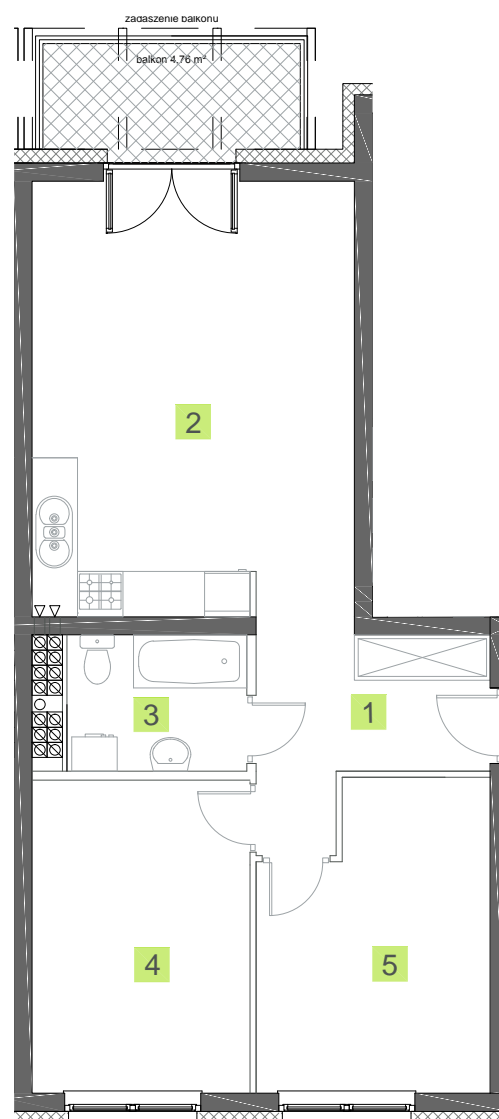

BUDYNEK NR 1

PIĘTRO 3

POWIERZCHNIA **57,71 m²**

- | | |
|--------------------|----------------------|
| 1. Korytarz | 6,52 m ² |
| 2. Salon z aneksem | 24,14 m ² |
| 3. Łazienka | 4,04 m ² |
| 4. Sypialnia | 11,64 m ² |
| 5. Sypialnia | 11,37 m ² |

Balkon 4,76 m²

0m 1m 2m 3m 4m
1cm = 1m