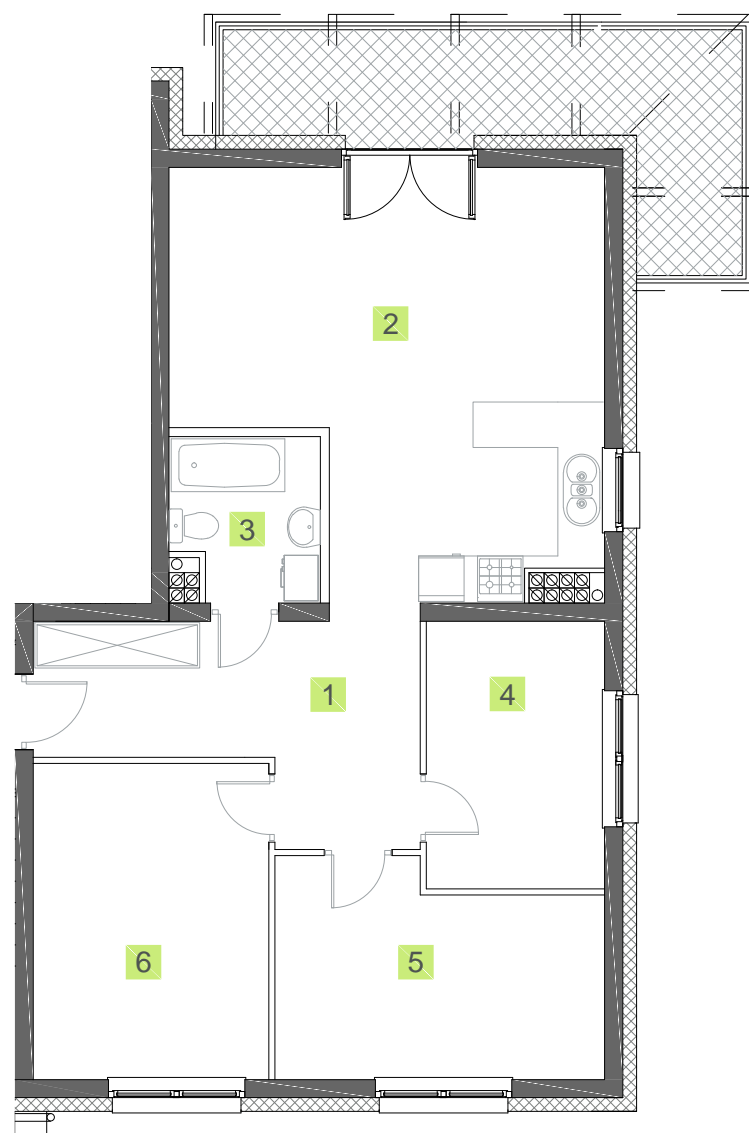

BUDYNEK NR 2

PIĘTRO 3

POWIERZCHNIA **74,57 m²**

1. Korytarz	11,23 m ²
2. Salon z aneksem	27,31 m ²
3. Łazienka	3,83 m ²
4. Sypialnia	8,12 m ²
5. Sypialnia	11,35 m ²
6. Sypialnia	12,73 m ²
Balkon	12,36 m ²

0m 1m 2m 3m 4m
1cm = 1m