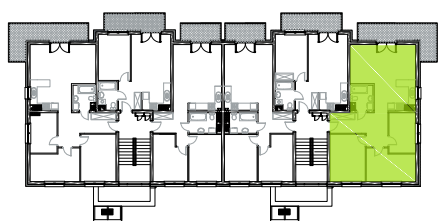

BUDYNEK NR 2

PIĘTRO 3

POWIERZCHNIA **74,57 m²**

1. Korytarz	11,23 m ²
2. Salon z aneksem	27,31 m ²
3. Łazienka	3,83 m ²
4. Sypialnia	8,12 m ²
5. Sypialnia	11,35 m ²
6. Sypialnia	12,73 m ²
Balkon	12,36 m ²