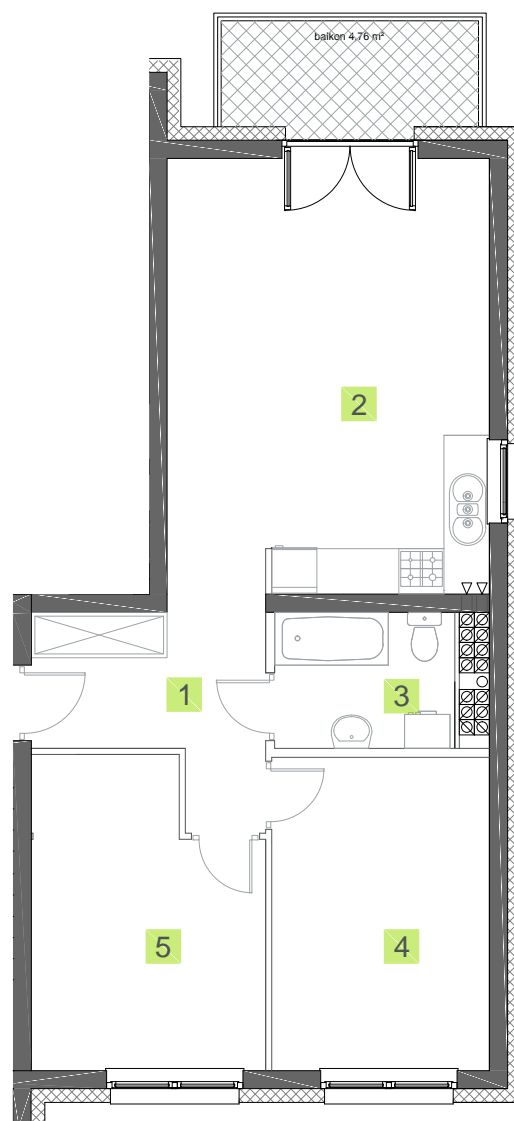

BUDYNEK NR 1

PARTER

POWIERZCHNIA **57,71 m<sup>2</sup>**

1. Korytarz	6,52 m <sup>2</sup>
2. Salon z aneksem	24,14 m <sup>2</sup>
3. Łazienka	4,04 m <sup>2</sup>
4. Sypialnia	11,64 m <sup>2</sup>
5. Sypialnia	11,37 m <sup>2</sup>
Balkon	4,76 m <sup>2</sup>

0m 1m 2m 3m 4m  
1cm = 1m