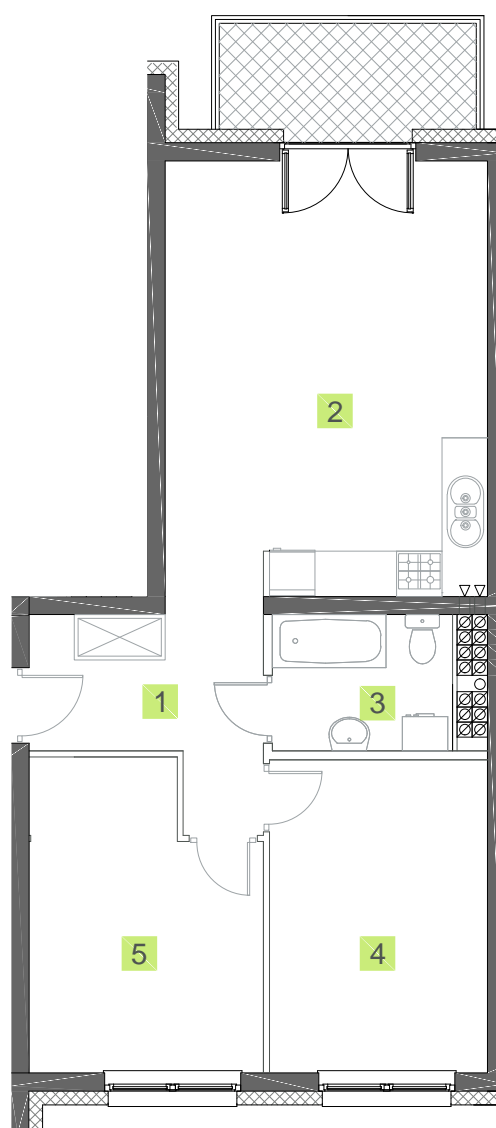

BUDYNEK NR 2

PARTER

POWIERZCHNIA **57,71 m<sup>2</sup>**

1. Korytarz	6,52 m <sup>2</sup>
2. Salon z aneksem	24,14 m <sup>2</sup>
3. Łazienka	4,04 m <sup>2</sup>
4. Sypialnia	11,64 m <sup>2</sup>
5. Sypialnia	11,37 m <sup>2</sup>
Balkon	4,76 m <sup>2</sup>

0m 1m 2m 3m 4m  
1cm = 1m