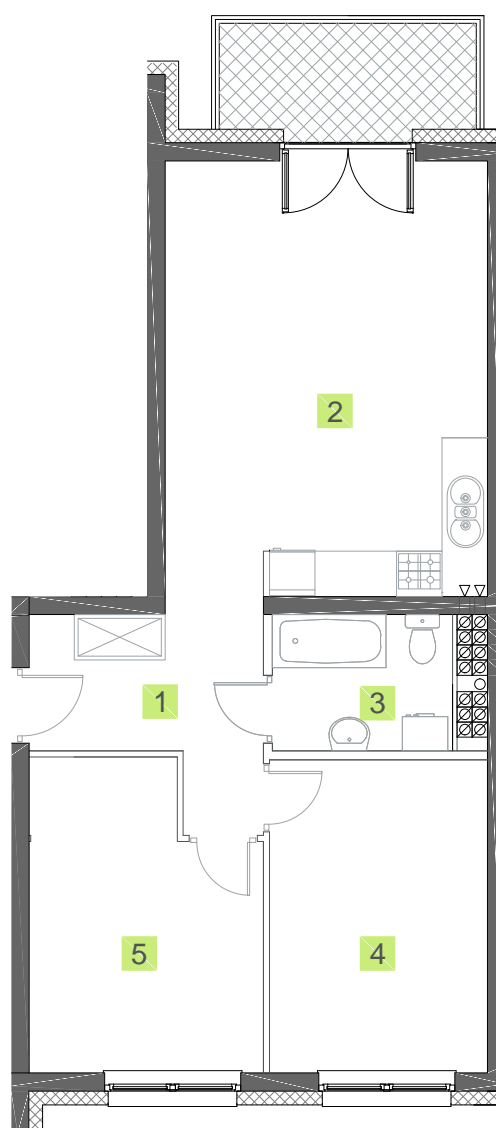

BUDYNEK NR 1

PARTER

POWIERZCHNIA **57,71 m²**

- | | |
|--------------------|----------------------|
| 1. Korytarz | 6,52 m ² |
| 2. Salon z aneksem | 24,14 m ² |
| 3. Łazienka | 4,04 m ² |
| 4. Sypialnia | 11,64 m ² |
| 5. Sypialnia | 11,37 m ² |

Balkon 4,76 m²

0m 1m 2m 3m 4m
1cm = 1m