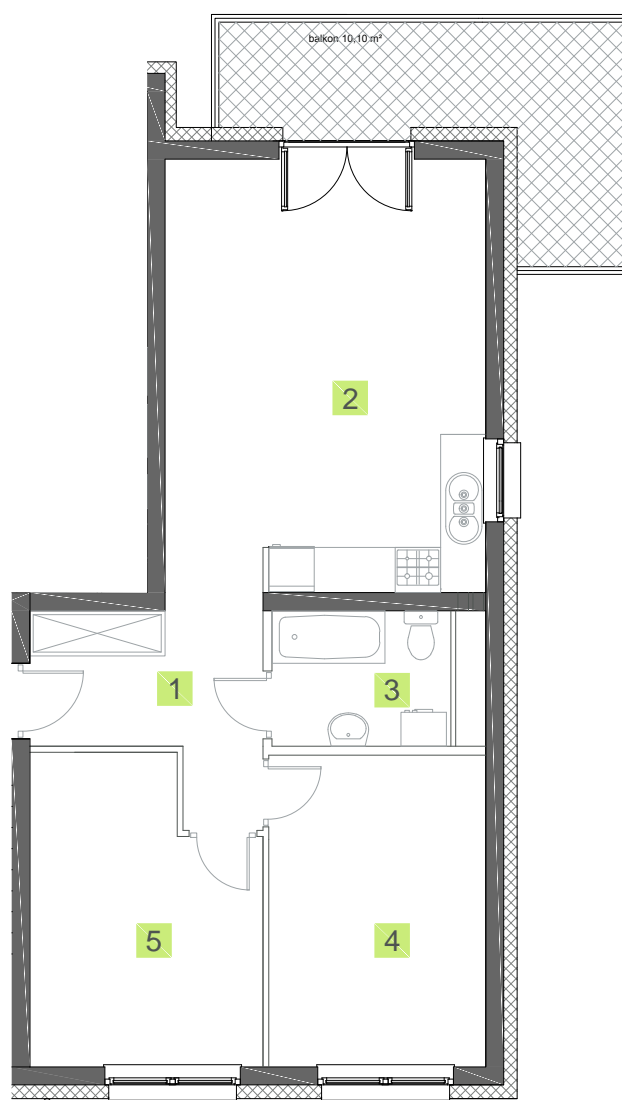

BUDYNEK NR 1

PIĘTRO 1

POWIERZCHNIA **57,71 m<sup>2</sup>**

1. Korytarz	6,52 m <sup>2</sup>
2. Salon z aneksem	24,14 m <sup>2</sup>
3. Łazienka	4,04 m <sup>2</sup>
4. Sypialnia	11,64 m <sup>2</sup>
5. Sypialnia	11,37 m <sup>2</sup>

Balkon 10,10 m<sup>2</sup>

0m 1m 2m 3m 4m  
1cm = 1m