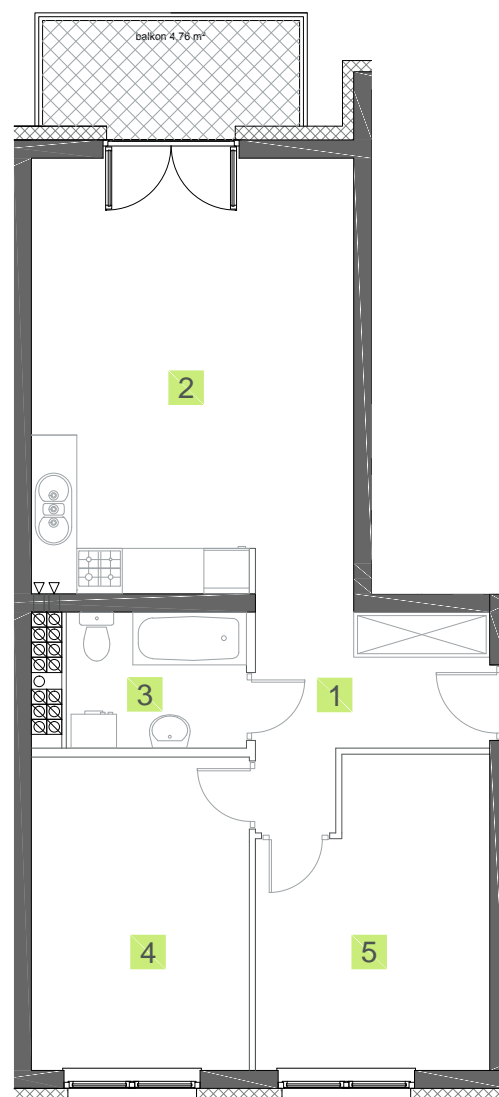

BUDYNEK NR 1

PIĘTRO 2

POWIERZCHNIA **57,71 m²**

1. Korytarz	6,52 m ²
2. Salon z aneksem	24,14 m ²
3. Łazienka	4,04 m ²
4. Sypialnia	11,64 m ²
5. Sypialnia	11,37 m ²

Balkon 4,76 m²

0m 1m 2m 3m 4m
1cm = 1m