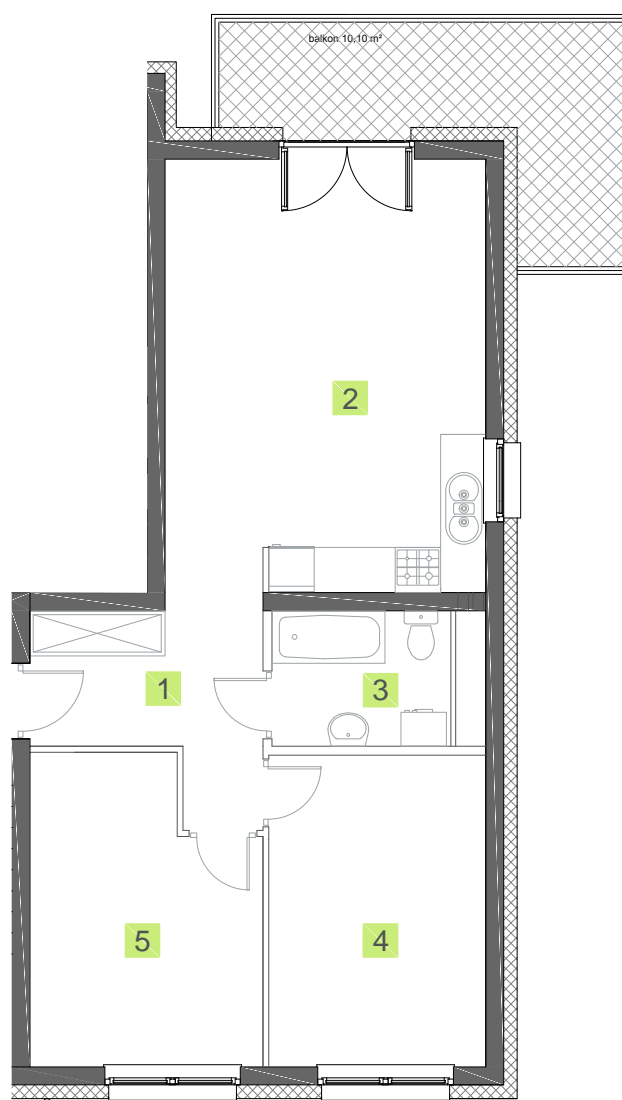

BUDYNEK NR 1

PIĘTRO 2

POWIERZCHNIA **57,71 m²**

- | | |
|--------------------|----------------------|
| 1. Korytarz | 6,52 m ² |
| 2. Salon z aneksem | 24,14 m ² |
| 3. Łazienka | 4,04 m ² |
| 4. Sypialnia | 11,64 m ² |
| 5. Sypialnia | 11,37 m ² |

Balkon 10,10 m²

0m 1m 2m 3m 4m
1cm = 1m