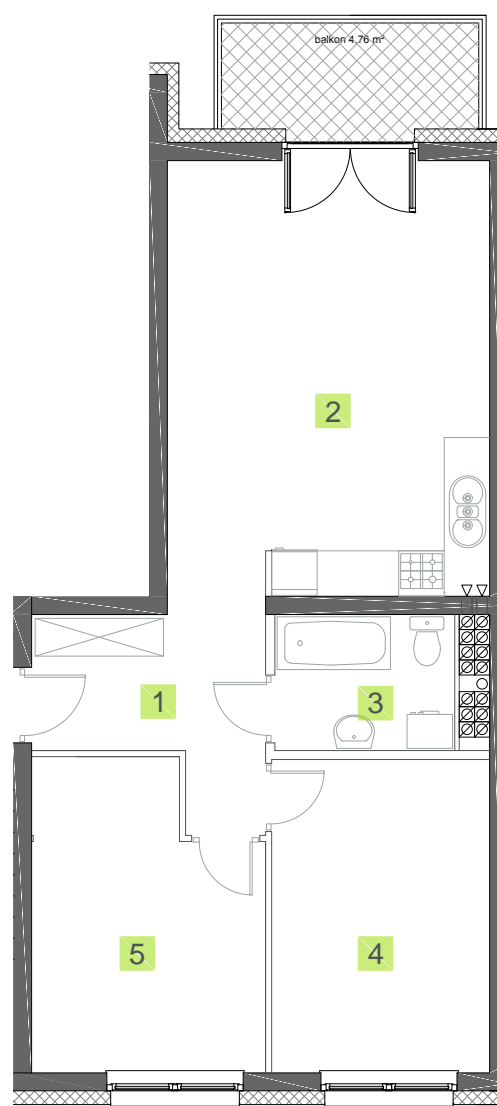

BUDYNEK NR 1

PIĘTRO 1

POWIERZCHNIA **57,71 m²**

- | | |
|--------------------|----------------------|
| 1. Korytarz | 6,52 m ² |
| 2. Salon z aneksem | 24,14 m ² |
| 3. Łazienka | 4,04 m ² |
| 4. Sypialnia | 11,64 m ² |
| 5. Sypialnia | 11,37 m ² |

Balkon 4,76 m²

0m 1m 2m 3m 4m
1cm = 1m