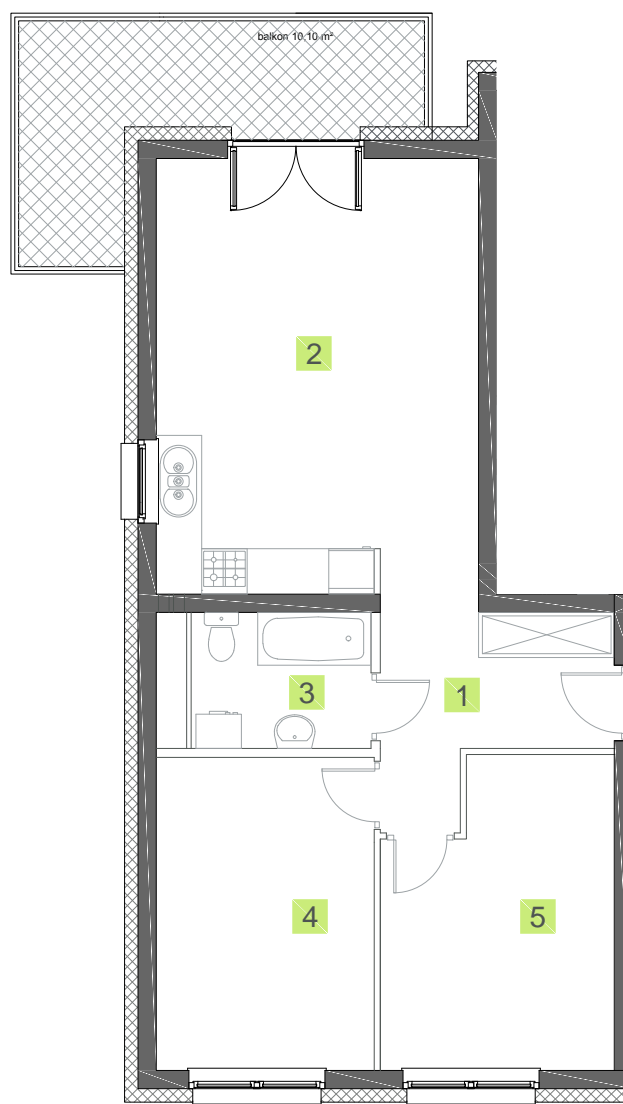

BUDYNEK NR 1

PIĘTRO 2

POWIERZCHNIA **57,71 m²**

- | | |
|--------------------|----------------------|
| 1. Korytarz | 6,52 m ² |
| 2. Salon z aneksem | 24,14 m ² |
| 3. Łazienka | 4,04 m ² |
| 4. Sypialnia | 11,64 m ² |
| 5. Sypialnia | 11,37 m ² |

Balkon 10,10 m²

0m 1m 2m 3m 4m
1cm = 1m