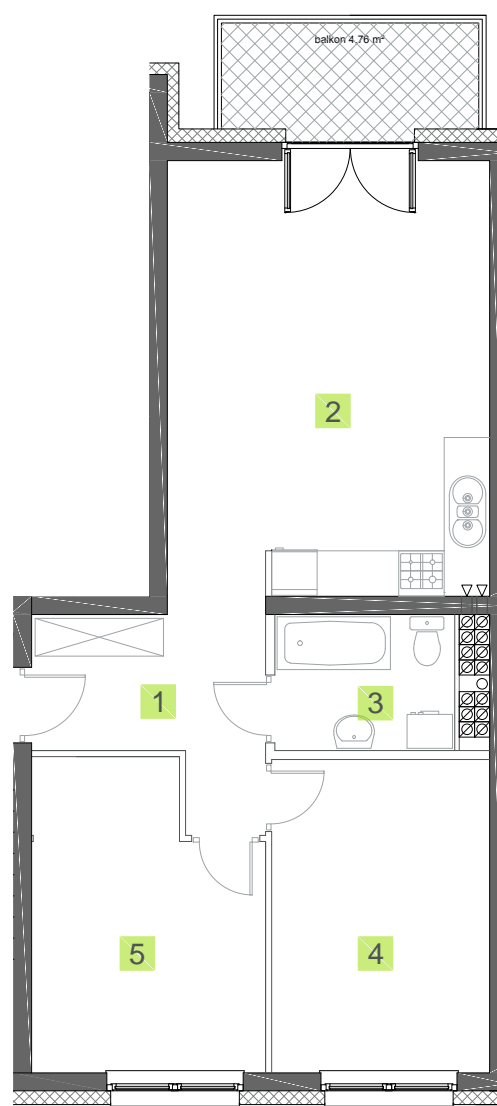

BUDYNEK NR 1

PIĘTRO 2

POWIERZCHNIA **57,71 m<sup>2</sup>**

1. Korytarz	6,52 m <sup>2</sup>
2. Salon z aneksem	24,14 m <sup>2</sup>
3. Łazienka	4,04 m <sup>2</sup>
4. Sypialnia	11,64 m <sup>2</sup>
5. Sypialnia	11,37 m <sup>2</sup>
Balkon	4,76 m <sup>2</sup>

0m 1m 2m 3m 4m  
1cm = 1m