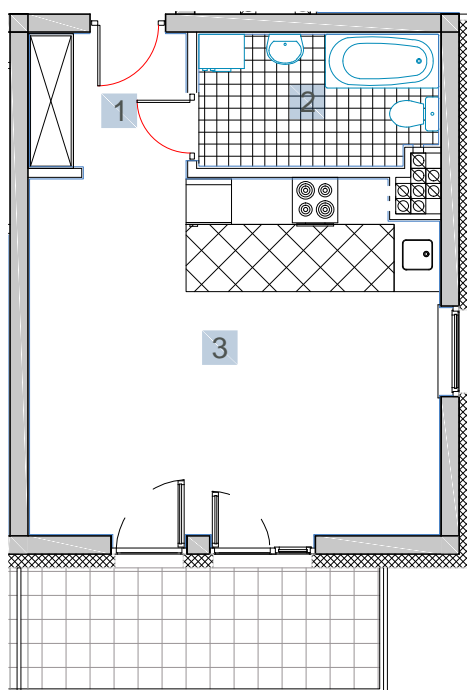

ULICA
MRONGOWIUSZA
MRAĞOWO

MIESZKANIE **M10**

KONDYGNACJA 4

POWIERZCHNIA **34,11 m²**

- | | |
|--------------------|----------------------|
| 1. Korytarz | 3,64 m ² |
| 2. Łazienka | 5,38 m ² |
| 3. Salon z aneksem | 25,09 m ² |

Balkon 7,59 m²

0m 1m 2m 3m 4m
1cm = 1m