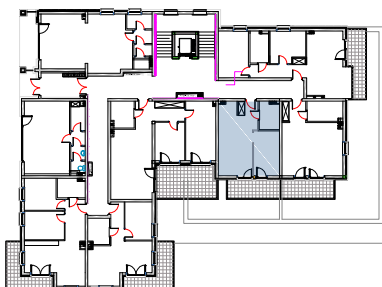

ULICA
MRONGOWIUSZA
MRAĞOWO

MIESZKANIE **M10**

KONDYGNACJA 4

POWIERZCHNIA **34,11 m²**

- | | |
|--------------------|----------------------|
| 1. Korytarz | 3,64 m ² |
| 2. Łazienka | 5,38 m ² |
| 3. Salon z aneksem | 25,09 m ² |

Balkon 7,59 m²

0m 1m 2m 3m 4m
1cm = 1m