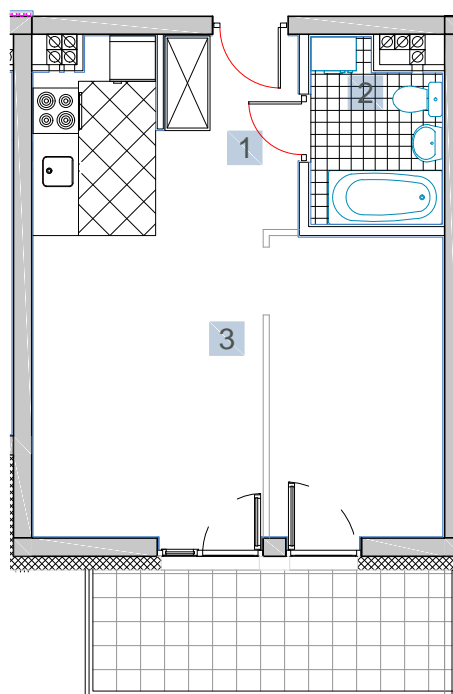

ULICA
MRONGOWIUSZA
MRAĞOWO

MIESZKANIE **M11**

KONDYGNACJA 4

POWIERZCHNIA **34,19 m²**

- | | |
|--------------------|----------------------|
| 1. Korytarz | 2,20 m ² |
| 2. Łazienka | 3,86 m ² |
| 3. Salon z aneksem | 28,13 m ² |

Balkon 7,59 m²

0m 1m 2m 3m 4m
1cm = 1m