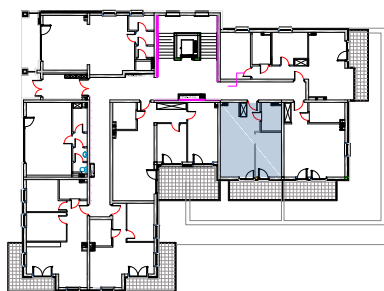

ULICA
MRONGOWIUSZA
MRAĞOWO

MIESZKANIE **M11**

KONDYGNACJA 4

POWIERZCHNIA **34,19 m²**

- | | |
|--------------------|----------------------|
| 1. Korytarz | 2,20 m ² |
| 2. Łazienka | 3,86 m ² |
| 3. Salon z aneksem | 28,13 m ² |

Balkon 7,59 m²

0m 1m 2m 3m 4m
1cm = 1m