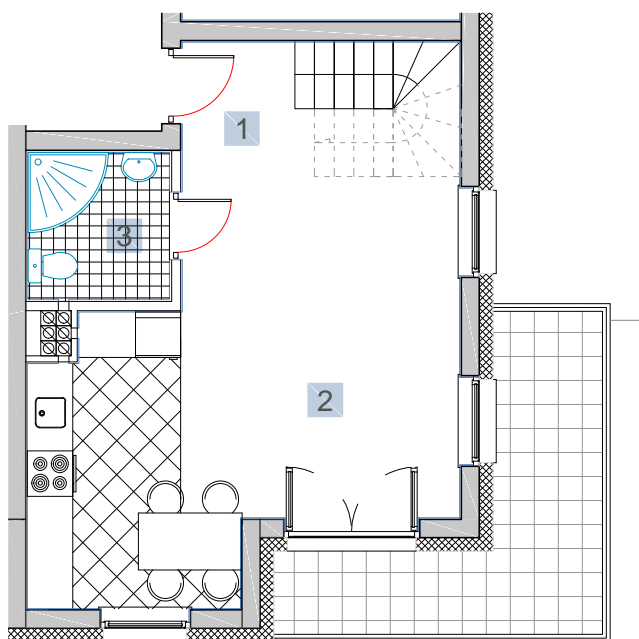

ULICA
MRONGOWIUSZA
MRAĞOWO

MIESZKANIE **M13**

KONDYGNACJA 4 | 5

POWIERZCHNIA **72,14 m²**

1.	Korytarz	6,53 m ²
2.	Salon z aneksem	25,04 m ²
3.	Łazienka	3,63 m ²
4.	Korytarz	3,17 m ²
5.	Sypialnia	15,30 m ²
6.	Łazienka	5,75 m ²
7.	Sypialnia	10,24 m ²
8.	Garderoba	2,48 m ²

Balkon 9,33 m²; 3,24 m²

0m 1m 2m 3m 4m
1cm = 1m