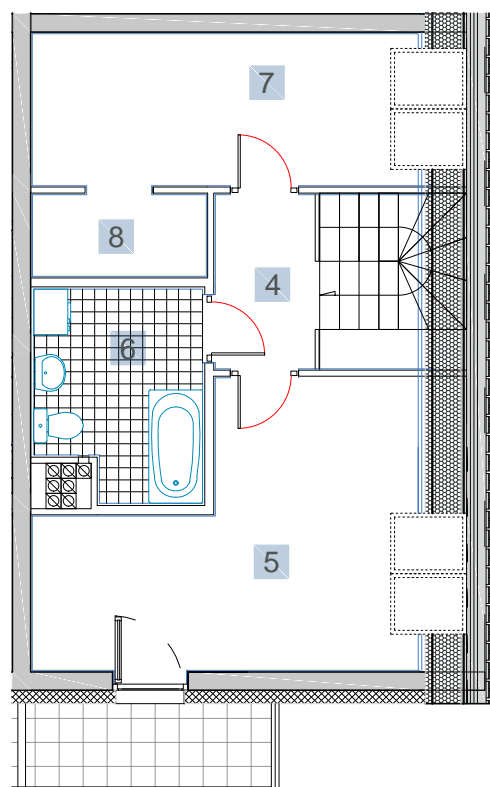

ULICA
MRONGOWIUSZA
MRAĞOWO

MIESZKANIE **M13**

KONDYGNACJA 4 | 5

POWIERZCHNIA **72,14 m²**

1.	Korytarz	6,53 m ²
2.	Salon z aneksem	25,04 m ²
3.	Łazienka	3,63 m ²
4.	Korytarz	3,17 m ²
5.	Sypialnia	15,30 m ²
6.	Łazienka	5,75 m ²
7.	Sypialnia	10,24 m ²
8.	Garderoba	2,48 m ²

Balkon 9,33 m²; 3,24 m²

0m 1m 2m 3m 4m
1cm = 1m