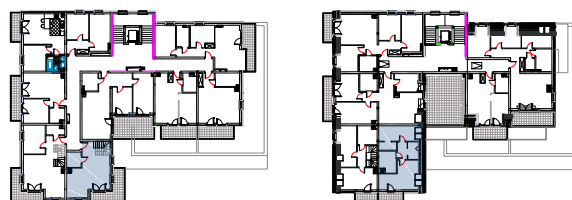

ULICA
MRONGOWIUSZA
MRAĞOWO

MIESZKANIE **M13**

KONDYGNACJA 4 | 5

POWIERZCHNIA **72,14 m²**

1.	Korytarz	6,53 m ²
2.	Salon z aneksem	25,04 m ²
3.	Łazienka	3,63 m ²
4.	Korytarz	3,17 m ²
5.	Sypialnia	15,30 m ²
6.	Łazienka	5,75 m ²
7.	Sypialnia	10,24 m ²
8.	Garderoba	2,48 m ²

Balkon 9,33 m²; 3,24 m²

0m 1m 2m 3m 4m
1cm = 1m