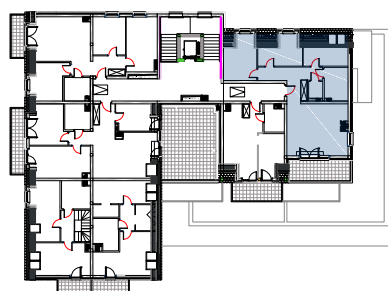

0m 1m 2m 3m 4m
1cm = 1m