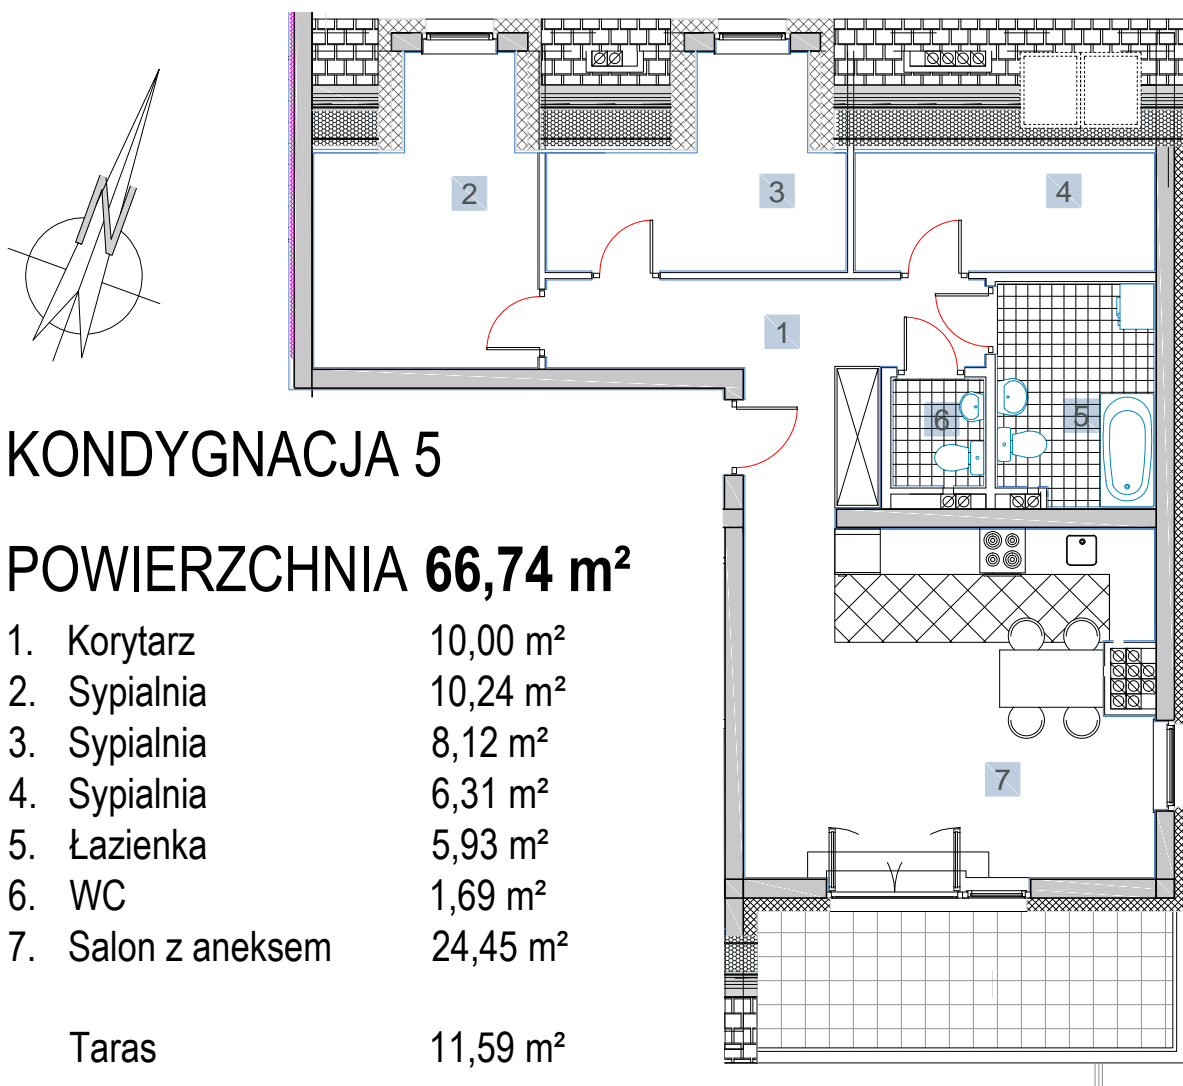

ULICA  
MRONGOWIUSZA  
MRAĞOWO

MIESZKANIE **M17**

KONDYGNACJA 5

POWIERZCHNIA **66,74 m<sup>2</sup>**

1. Korytarz	10,00 m <sup>2</sup>
2. Sypialnia	10,24 m <sup>2</sup>
3. Sypialnia	8,12 m <sup>2</sup>
4. Sypialnia	6,31 m <sup>2</sup>
5. Łazienka	5,93 m <sup>2</sup>
6. WC	1,69 m <sup>2</sup>
7. Salon z aneksem	24,45 m <sup>2</sup>

Taras 11,59 m<sup>2</sup>

0m 1m 2m 3m 4m  
1cm = 1m