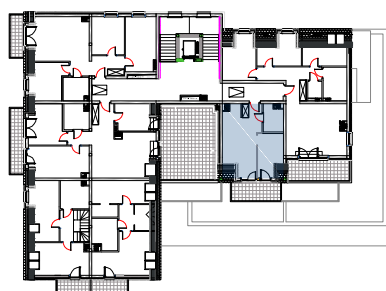

ULICA
MRONGOWIUSZA
MRAĞOWO

MIESZKANIE **M18**

KONDYGNACJA 5

POWIERZCHNIA **30,75 m²**

- | | |
|--------------------|----------------------|
| 1. Korytarz | 2,20 m ² |
| 2. Łazienka | 3,86 m ² |
| 3. Salon z aneksem | 24,69 m ² |

Balkon 7,04 m²

0m 1m 2m 3m 4m
1cm = 1m