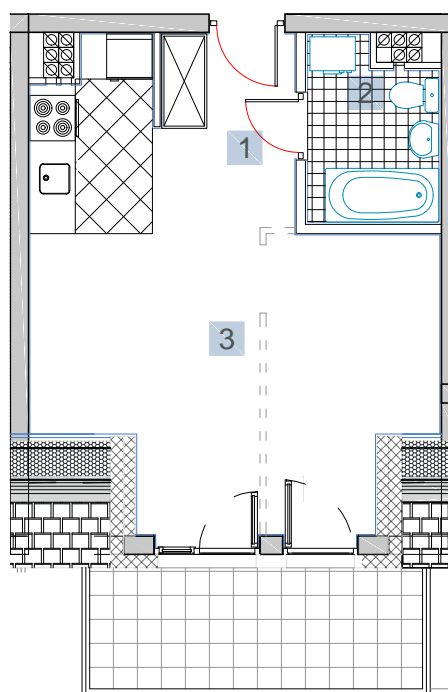

ULICA
MRONGOWIUSZA
MRAĞOWO

MIESZKANIE **M18**

KONDYGNACJA 5

POWIERZCHNIA **30,75 m²**

- | | |
|--------------------|----------------------|
| 1. Korytarz | 2,20 m ² |
| 2. Łazienka | 3,86 m ² |
| 3. Salon z aneksem | 24,69 m ² |

Balkon 7,04 m²

0m 1m 2m 3m 4m
1cm = 1m