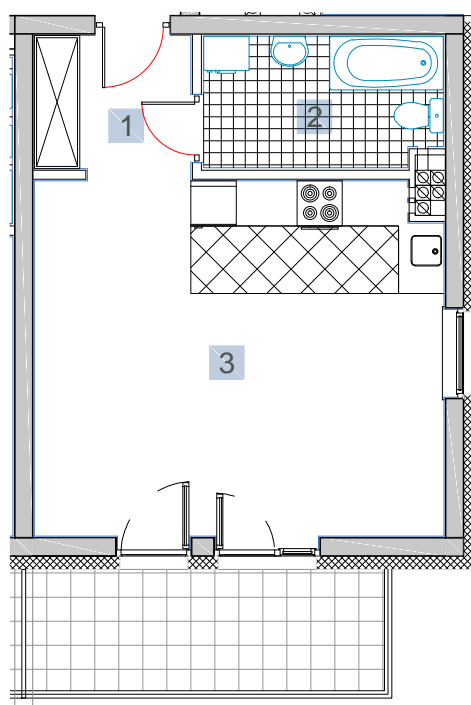

ULICA
MRONGOWIUSZA
MRAĞOWO

MIESZKANIE **M4**

KONDYGNACJA 3

POWIERZCHNIA **34,22 m²**

1. Korytarz	3,64 m ²
2. Łazienka	5,38 m ²
3. Salon z aneksem	25,20 m ²
Balkon	7,59 m ²

0m 1m 2m 3m 4m
1cm = 1m