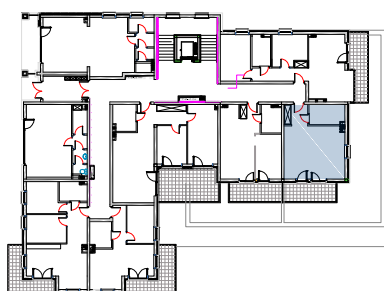

ULICA
MRONGOWIUSZA
MRAĞOWO

MIESZKANIE **M4**

KONDYGNACJA 3

POWIERZCHNIA **34,22 m²**

1. Korytarz	3,64 m ²
2. Łazienka	5,38 m ²
3. Salon z aneksem	25,20 m ²
Balkon	7,59 m ²

0m 1m 2m 3m 4m
1cm = 1m