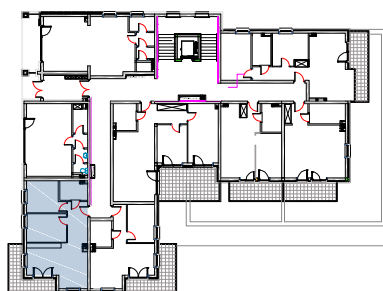

ULICA
MRONGOWIUSZA
MRAĞOWO

MIESZKANIE **M8**

KONDYGNACJA 3

POWIERZCHNIA **45,99 m²**

1. Korytarz	6,51 m ²
2. Salon z aneksem	18,03 m ²
3. Sypialnia	8,85 m ²
4. Sypialnia	8,66 m ²
5. Łazienka	3,94 m ²
Balkon	8,05 m ²