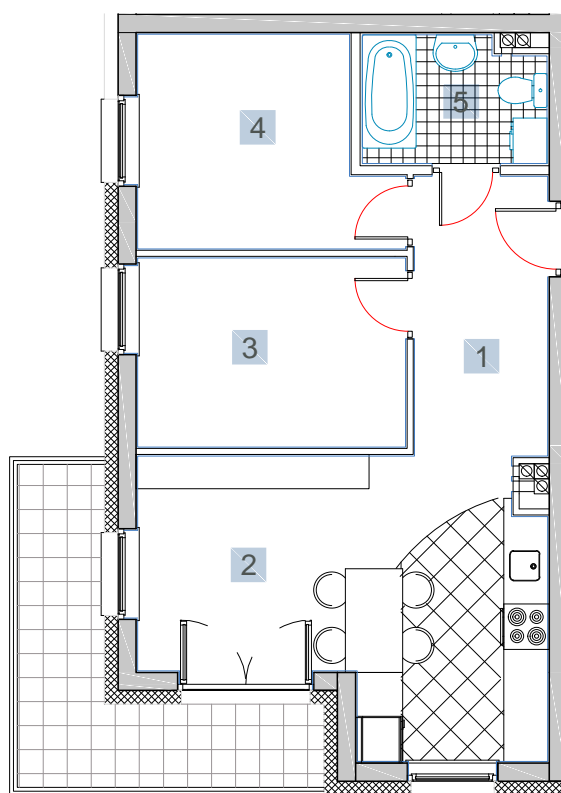

ULICA
MRONGOWIUSZA
MRAĞOWO

MIESZKANIE **M8**

KONDYGNACJA 3

POWIERZCHNIA **45,99 m²**

1. Korytarz	6,51 m ²
2. Salon z aneksem	18,03 m ²
3. Sypialnia	8,85 m ²
4. Sypialnia	8,66 m ²
5. Łazienka	3,94 m ²
Balkon	8,05 m ²

0m 1m 2m 3m 4m
1cm = 1m