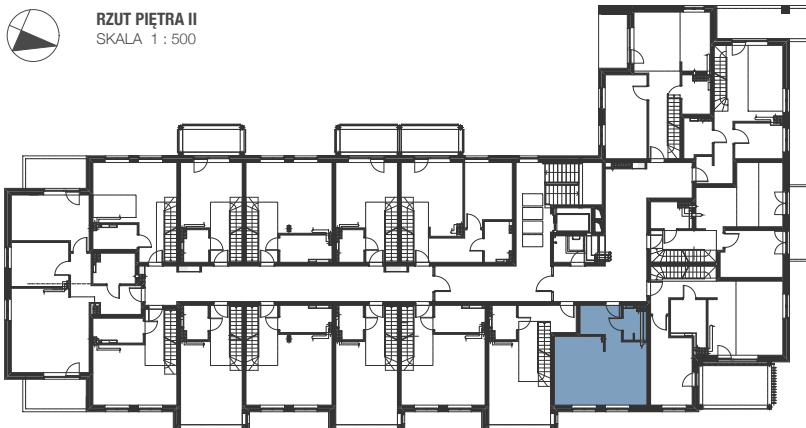

1 - przedpokój	- 6,44 m²
2 - łazienka	- 3,25 m²
3 - aneks kuchenny	- 2,00 m²
4 - pokój dzienny	- 24,03 m²

RZUT PIĘTRA II
SKALA 1 : 500