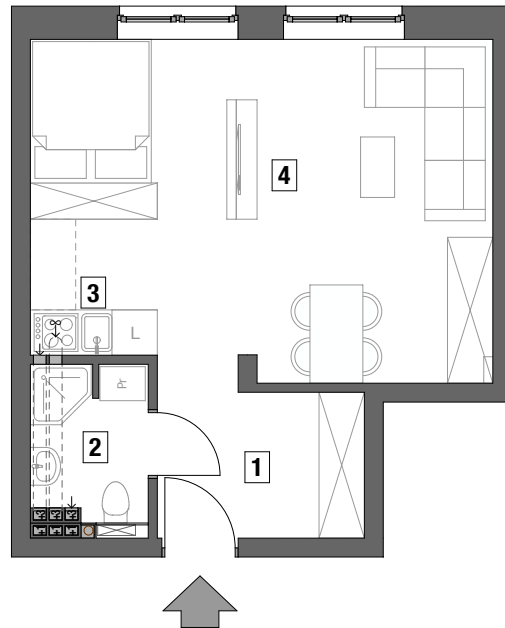

BUDYNEK MIESZKALNY WIELORODZINNY

Mragowo, ul. Oficerska,

MIESZKANIE NR 24

kondygnacja +3 - PIĘTRO II

1 - pokojowe

pow. uż. - 35,72 m²

SKALA 1 : 100