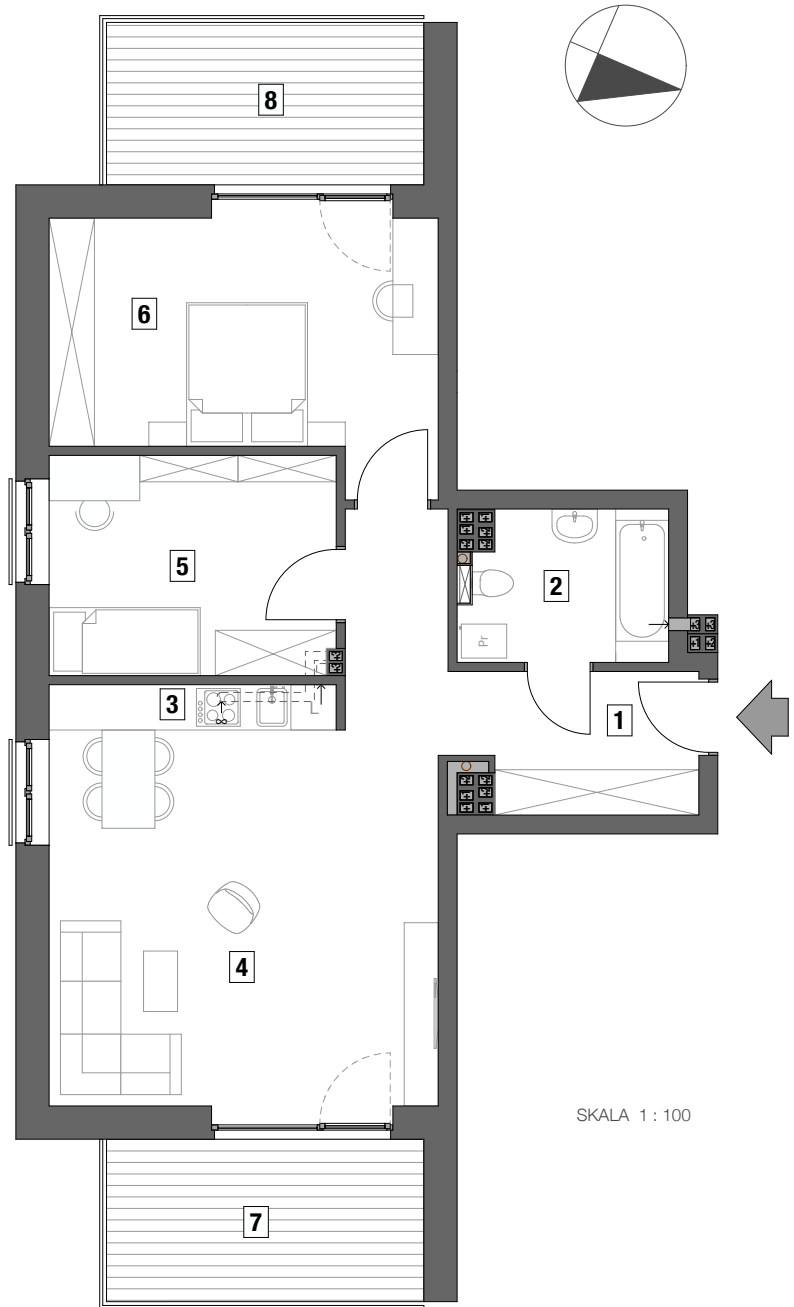

BUDYNEK MIESZKALNY WIELORODZINNY

Mragowo, ul. Oficerska,

MIESZKANIE NR 31

kondygnacja +3 - PIĘTRO II

3 - pokojowe

pow. uż. - 70,54 m²

balkon 1 - 9,03 m²

balkon 2 - 9,03 m²

1 - przedpokój	- 9,84 m ²
2 - łazienka	- 5,36 m ²
3 - aneks kuchenny	- 2,27 m ²
4 - pokój dzienny	- 25,62 m ²
5 - pokój	- 11,02 m ²
6 - pokój	- 16,43 m ²
7 - balkon 1	- 9,03 m ²
8 - balkon 2	- 9,03 m ²

RZUT PIĘTRA II
SKALA 1 : 500