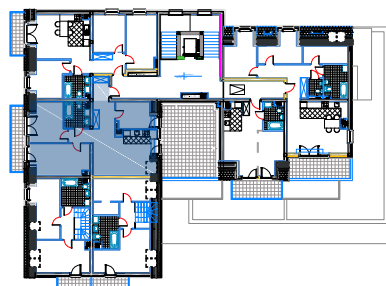

ULICA  
MRONGOWIUSZA  
MRAĞOWO

MIESZKANIE **M19**

0m 1m 2m 3m 4m  
1cm = 1m

## KONDYGNACJA 5

POWIERZCHNIA **70,44 m<sup>2</sup>**

1. Korytarz	12,77 m <sup>2</sup>
2. Sypialnia	7,82 m <sup>2</sup>
3. Salon z aneksem	19,61 m <sup>2</sup>
4. Sypialnia	14,41 m <sup>2</sup>
5. Sypialnia	11,09 m <sup>2</sup>
6. Łazienka	4,74 m <sup>2</sup>
Taras	33,63 m <sup>2</sup>
Balkon	7,02 m <sup>2</sup>