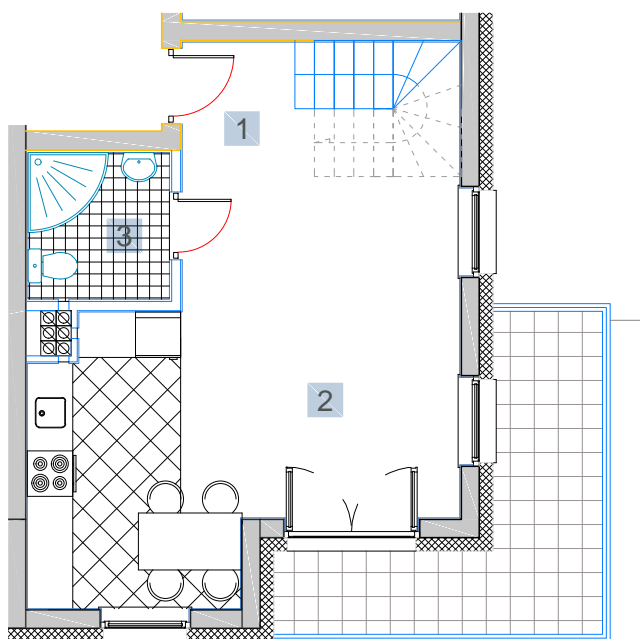

ULICA
MRONGOWIUSZA
MRAĞOWO

MIESZKANIE **M13**

KONDYGNACJA 4 | 5

POWIERZCHNIA **72,14 m²**

1.	Korytarz	6,53 m ²
2.	Salon z aneksem	25,04 m ²
3.	Łazienka	3,63 m ²
4.	Korytarz	3,17 m ²
5.	Sypialnia	15,30 m ²
6.	Łazienka	5,75 m ²
7.	Sypialnia	10,24 m ²
8.	Garderoba	2,48 m ²

Balkon 9,33 m²; 3,24 m²

0m 1m 2m 3m 4m
1cm = 1m