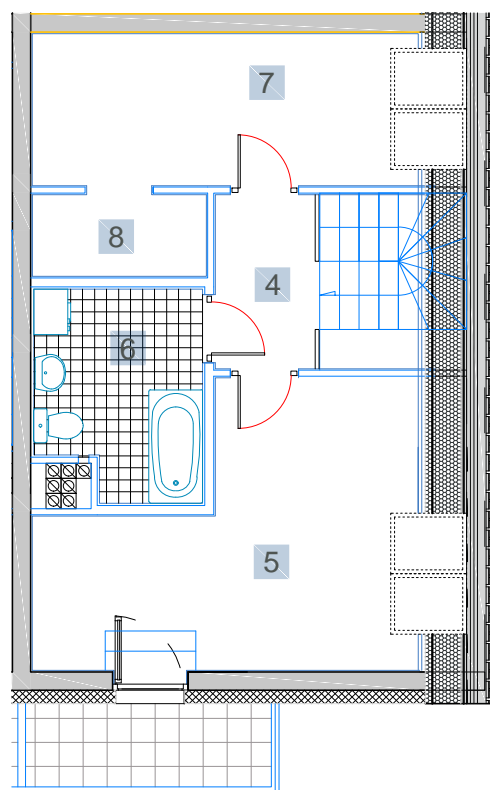

ULICA
MRONGOWIUSZA
MRAĞOWO

MIESZKANIE **M13**

KONDYGNACJA 4 | 5

POWIERZCHNIA **72,14 m²**

1.	Korytarz	6,53 m ²
2.	Salon z aneksem	25,04 m ²
3.	Łazienka	3,63 m ²
4.	Korytarz	3,17 m ²
5.	Sypialnia	15,30 m ²
6.	Łazienka	5,75 m ²
7.	Sypialnia	10,24 m ²
8.	Garderoba	2,48 m ²

Balkon 9,33 m²; 3,24 m²

0m 1m 2m 3m 4m
1cm = 1m