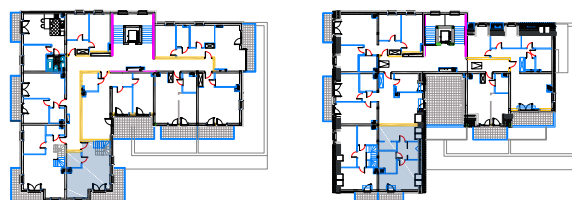

ULICA
MRONGOWIUSZA
MRAĞOWO

MIESZKANIE **M13**

KONDYGNACJA 4 | 5

POWIERZCHNIA **72,14 m²**

1.	Korytarz	6,53 m ²
2.	Salon z aneksem	25,04 m ²
3.	Łazienka	3,63 m ²
4.	Korytarz	3,17 m ²
5.	Sypialnia	15,30 m ²
6.	Łazienka	5,75 m ²
7.	Sypialnia	10,24 m ²
8.	Garderoba	2,48 m ²

Balkon 9,33 m²; 3,24 m²

0m 1m 2m 3m 4m
1cm = 1m