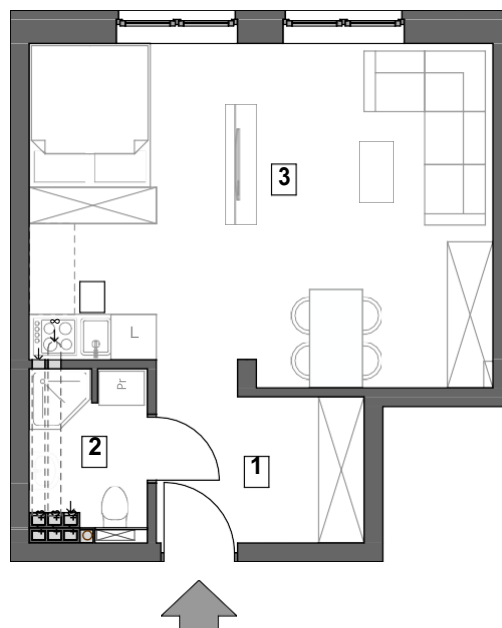

BUDYNEK MIESZKALNY WIELORODZINNY

Mragowo, ul. Oficerska 29

MIESZKANIE NR 24

kondygnacja+3-PIĘTRO II

1 - pokojowe

pow. użytk. - 35,30 m²

SKALA 1 : 100

- 1 - przedpokój - 5,71 m²
- 2 - łazienka - 3,17 m²
- 3 - pokój dzienny - 26,42 m²

RZUT PIĘTRA II
SKALA 1 : 500

deweloper:	Jerzy Tanajewski BUDEXTAN Przedsiębiorstwo Budowlane 11-700 Mragowo, Marcinkowo 156
projekt:	STUDIO - PROJEKT AUTORSKA PRACOWNIA ARCHYTEKTONICZNA S.C. RYSZARD BAK ANNA MIKULSKA-BAK PIOTR MIKULSKI-BAK