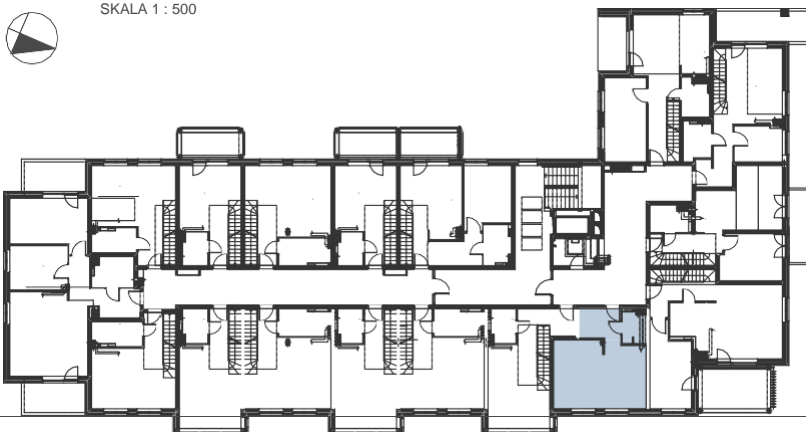

BUDYNEK MIESZKALNY WIELORODZINNY

Mragowo, ul. Oficerska 29

MIESZKANIE NR 24

kondygnacja+3-PIĘTRO II

1 - pokojowe

pow. użytk. - 35,30 m²

SKALA 1 : 100

- 1 - przedpokój - 5,71 m²
- 2 - łazienka - 3,17 m²
- 3 - pokój dzienny - 26,42 m²

RZUT PIĘTRA II
SKALA 1 : 500

deweloper:	Jerzy Tanajewski BUDEXTAN Przedsiębiorstwo Budowlane 11-700 Mragowo, Marcinkowo 156
projekt:	STUDIO - PROJEKT AUTORSKA PRACOWNIA ARCHYTEKTONICZNA S.C. RYSZARD BAK ANNA MIKULSKA-BAK PIOTR MIKULSKI-BAK