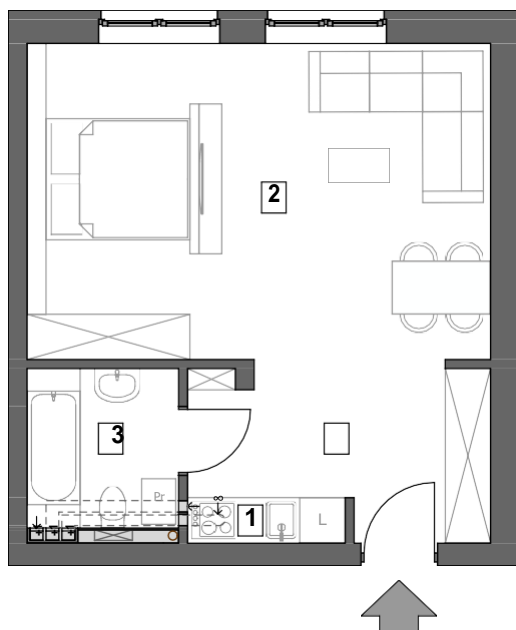

## MIESZKANIE NR 11

kondygnacja +1 - PARTER

1 - pokojowe

pow. użytk. - 38,74 m<sup>2</sup>

SKALA 1 : 100

1 – pokój dzienny - 25,43m<sup>2</sup>  
2 -pokój - 9,03 m<sup>2</sup>  
3 -łazienka - 4,28m<sup>2</sup>