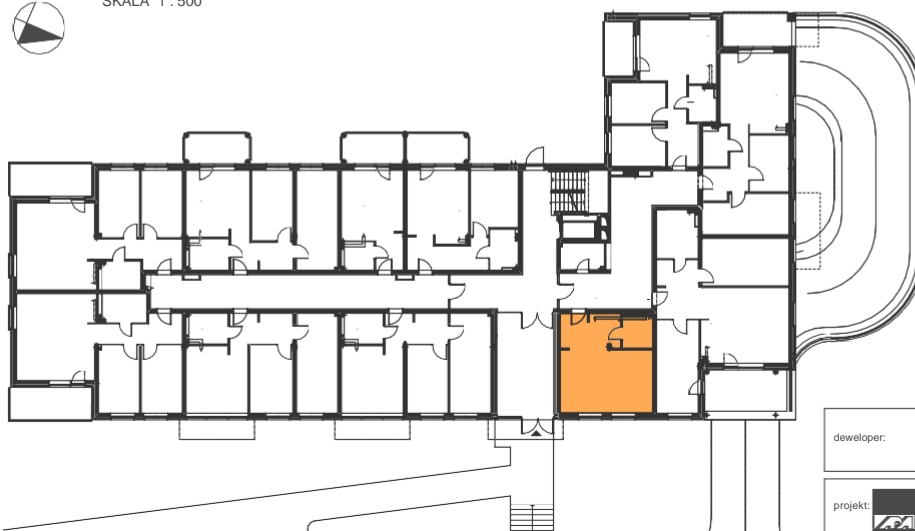

1 – pokój dzienny - 25,43m²
2 -pokój - 9,03 m²
3 -łazienka - 4,28m²

RZUT PARTERU
SKALA 1 : 500