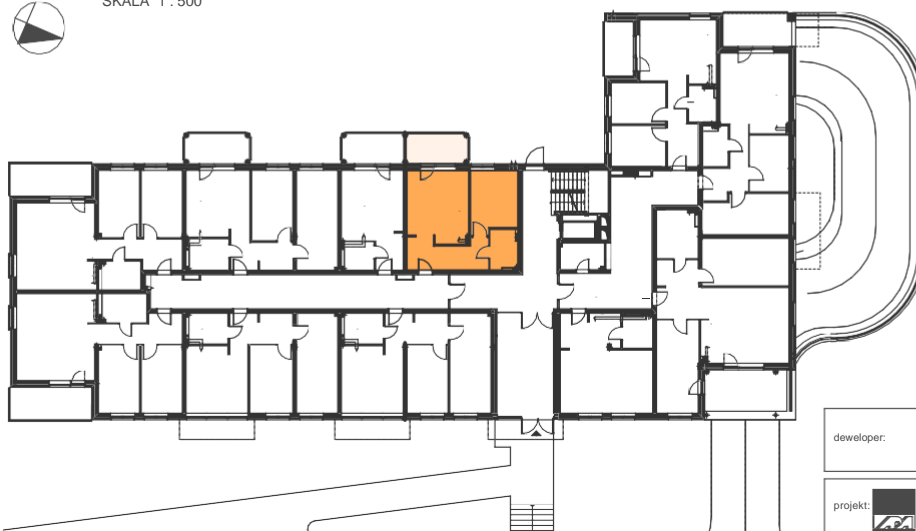

1 - przedpokój	- 10,12m²
2 - łazienka	- 4,69 m²
3 - pokój dzienny	- 18,41 m²
4 - pokój	- 12,40 m²
5 - balkon	- 8,28 m²

RZUT PARTERU
SKALA 1 : 500