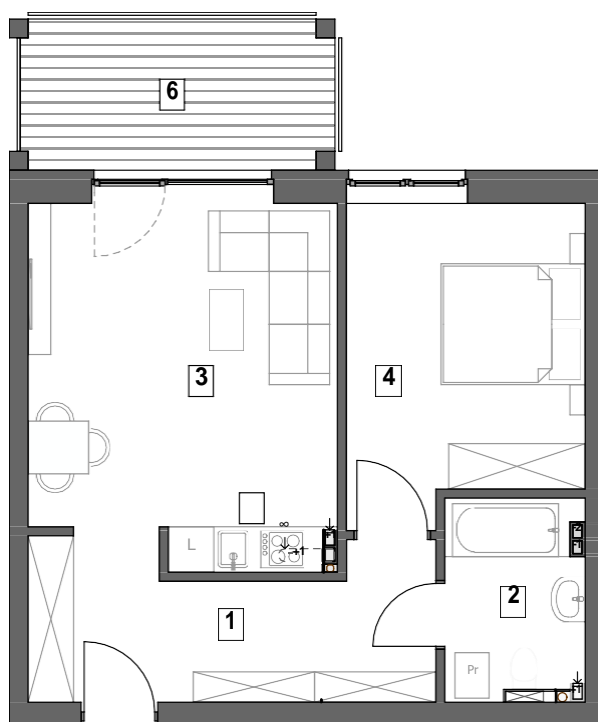

## MIESZKANIE NR 7

kondygnacja +1 - PARTER

2 - pokojowe

pow. uż. - 45,62 m<sup>2</sup>

balkon - 8,28 m<sup>2</sup>

SKALA 1 : 100

1 - przedpokój	- 10,12m <sup>2</sup>
2 - łazienka	- 4,69 m <sup>2</sup>
3 - pokój dzienny	- 18,41 m <sup>2</sup>
4 - pokój	- 12,40 m <sup>2</sup>
5 - balkon	- 8,28 m <sup>2</sup>

RZUT PARTERU  
SKALA 1 : 500

Jerzy Tanajewski BUDEX TAN  
Przedsiębiorstwo Budowlane  
deweloper: 11-700 Mragowo, Marcinkowo 156

projekt: 

**STUDIO - PROJEKT**  
AUTORSKA PRACOWNIA ARCHITEKTONICZNA S.C.  
RYSZARD BAK ANNA MIKULSKA-BAK PIOTR MIKULSKI-BAK