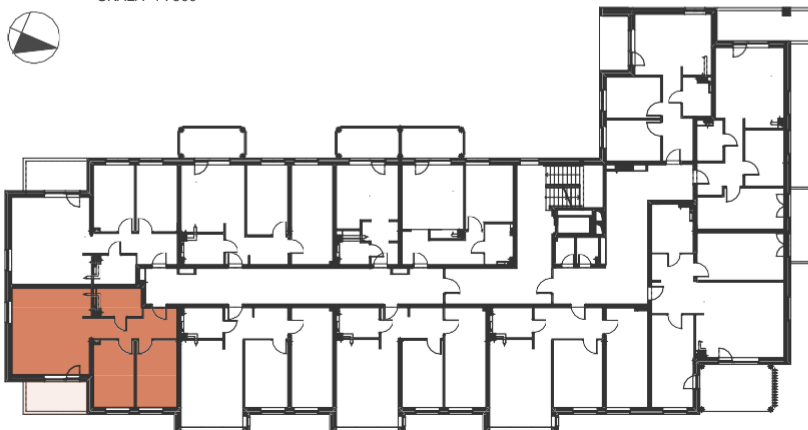

1 - przedpokój	- 8,79m²
2 - łazienka	- 5,64 m²
3 - pokój dzienny	- 29,78 m²
4 - pokój	- 11,86 m²
5 - pokój	- 11,96 m²
6 - balkon	- 9,03 m²

RZUT PIĘTRA I
SKALA 1 : 500