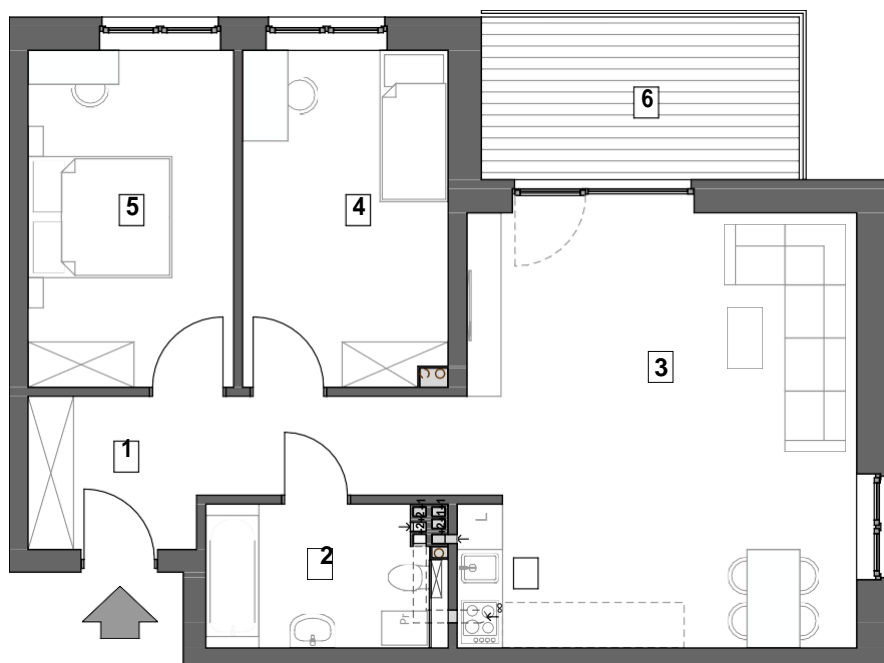

BUDYNEK MIESZKALNY WIELORODZINNY

Mragowo, ul. Oficerska 29

MIESZKANIE NR 16

kondygnacja+2-PIĘTROI

3 - pokojowe

pow. użytk. - 68,03 m²

balkon - 9,03 m²

SKALA 1 : 100