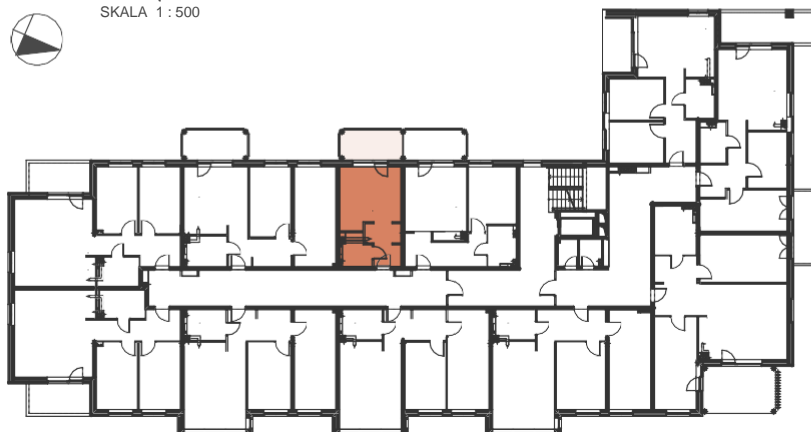

BUDYNEK MIESZKALNY WIELORODZINNY

Mrągowo, ul. Oficerska 29

MIESZKANIE NR 19

kondygnacja +2-PIĘTROI

1 - pokojowe

pow. użytk. - 25,10 m²

balkon - 8,28 m²

SKALA 1 : 100

- 1 - przedpokój - 2,50m²
- 2 - łazienka - 3,75 m²
- 3 - pokój dzienny - 18,85m²
- 4 - balkon - 8,28 m²

RZUT PIĘTRA I
SKALA 1 : 500

Jerzy Tanajewski BUDEXTAN
Przedsiębiorstwo Budowlane
11-700 Mrągowo, Marcinkowo 156