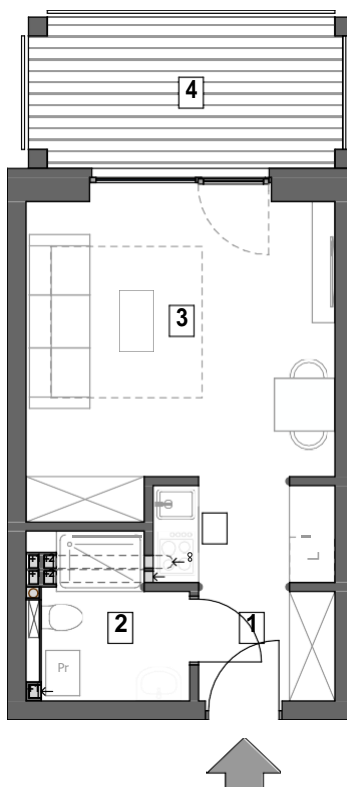

BUDYNEK MIESZKALNY WIELORODZINNY

Mrągowo, ul. Oficerska 29

MIESZKANIE NR 19

kondygnacja +2-PIĘTROI

1 - pokojowe

pow. użytk. - 25,10 m²

balkon - 8,28 m²

SKALA 1 : 100

- 1 - przedpokój - 2,50m²
- 2 - łazienka - 3,75 m²
- 3 - pokój dzienny - 18,85m²
- 4 - balkon - 8,28 m²

RZUT PIĘTRA I
SKALA 1 : 500

Jerzy Tanajewski BUDEXTAN
Przedsiębiorstwo Budowlane
11-700 Mrągowo, Marcinkowo 156