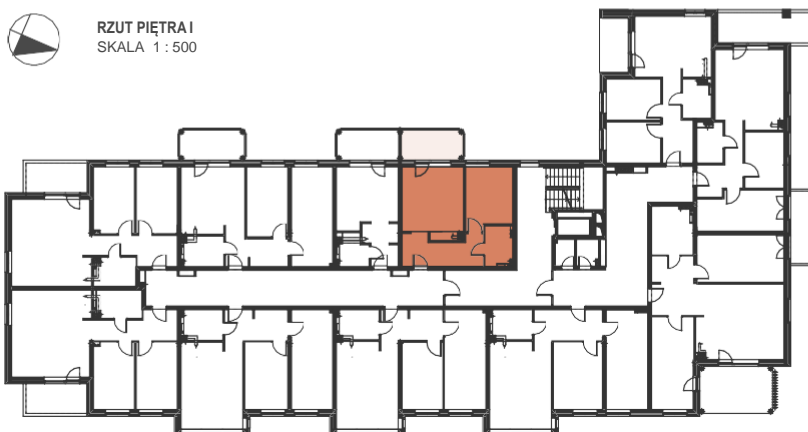

BUDYNEK MIESZKALNY WIELORODZINNY

Mrągowo, ul. Oficerska 29

MIESZKANIE NR 20

kondygnacja+2-PIĘTROI

2 - pokojowe

pow. użytk. - 45,49 m²

balkon - 8,28 m²

SKALA 1 : 100

1 - przedpokój	- 10,12 m ²
2 - łazienka	- 4,58 m ²
3 - pokój dzienny	- 18,32 m ²
5 - pokój	- 12,56 m ²
6 - balkon	- 8,28 m ²

RZUT PIĘTRA I
SKALA 1 : 500

Jerzy Tanajewski BUDEXTAN
Przedsiębiorstwo Budowlane
- deweloper - 11-700 Mrągowo, Marcinkowo 156
STUDIO - PROJEKT
AUTORSKA PRACOWNIA ARCHYTEKTONICZNA S.C.
RYSZARD BĄK ANNA MIKULSKA BĄK PIOTR MIKULSKI BĄK
- projekt -