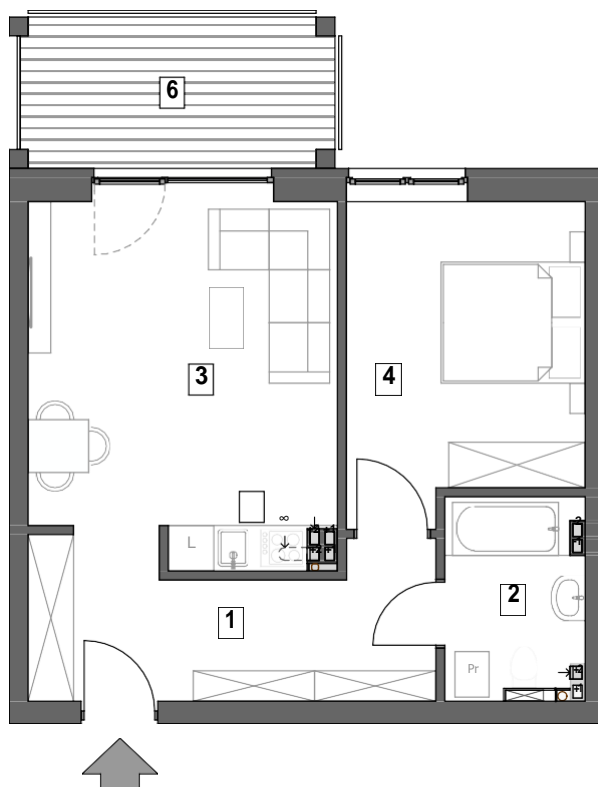

BUDYNEK MIESZKALNY WIELORODZINNY

Mrągowo, ul. Oficerska 29

MIESZKANIE NR 20

kondygnacja+2-PIĘTROI

2 - pokojowe

pow. użytk. - 45,49 m²

balkon - 8,28 m²

SKALA 1 : 100

1 - przedpokój	- 10,12 m ²
2 - łazienka	- 4,58 m ²
3 - pokój dzienny	- 18,32 m ²
5 - pokój	- 12,56 m ²
6 - balkon	- 8,28 m ²

RZUT PIĘTRA I
SKALA 1 : 500

Jerzy Tanajewski BUDEXTAN
Przedsiębiorstwo Budowlane
- deweloper - 11-700 Mrągowo, Marcinkowo 156
STUDIO - PROJEKT
AUTORSKA PRACOWNIA ARCHYTEKTONICZNA S.C.
RYSZARD BĄK ANNA MIKULSKA BĄK PIOTR MIKULSKI BĄK
- projekt -