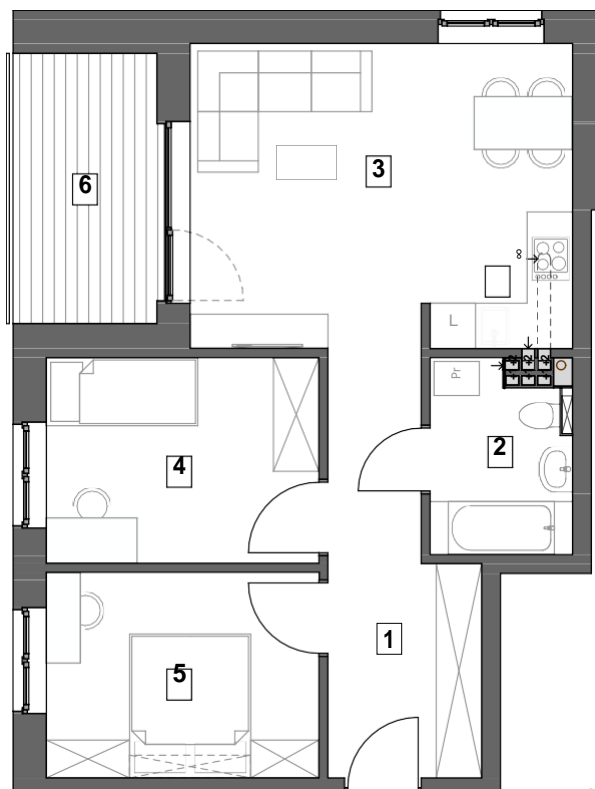

BUDYNEK MIESZKALNY WIELORODZINNY

Mragowo, ul. Oficerska 29

MIESZKANIE NR 21

kondygnacja +2-PIĘTROI

3 - pokojowe

pow. użytk. - 52,52 m²

loggia - 6,80 m²

SKALA 1 : 100

- 1 - przedpokój - 8,99 m²
- 2 - łazienka - 4,38 m²
- 3 - pokój dzienny - 20,06 m²
- 4 - pokój - 9,60 m²
- 5 - pokój - 9,49 m²
- 6 - loggia - 6,80 m²

RZUT PIĘTRA I
SKALA 1 : 500