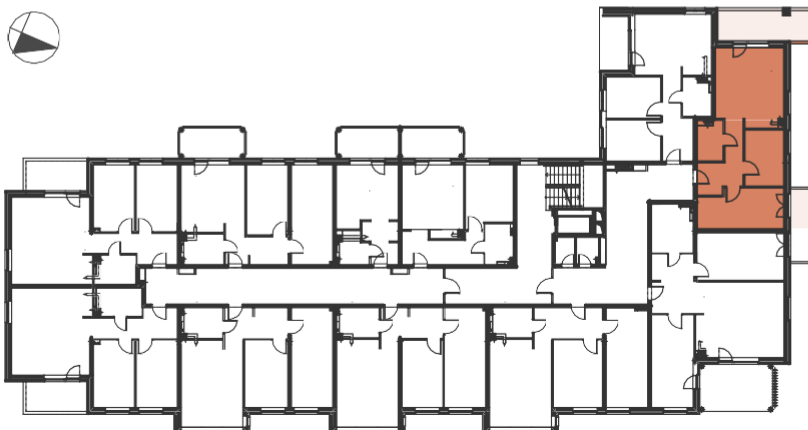

Jerzy Tanajewski BUDEXTAN
Przedsiębiorstwo Budowlane

deweloper: 11-700 Mragowo, Marcinkowo 156

STUDIO - PROJEKT

projekt: