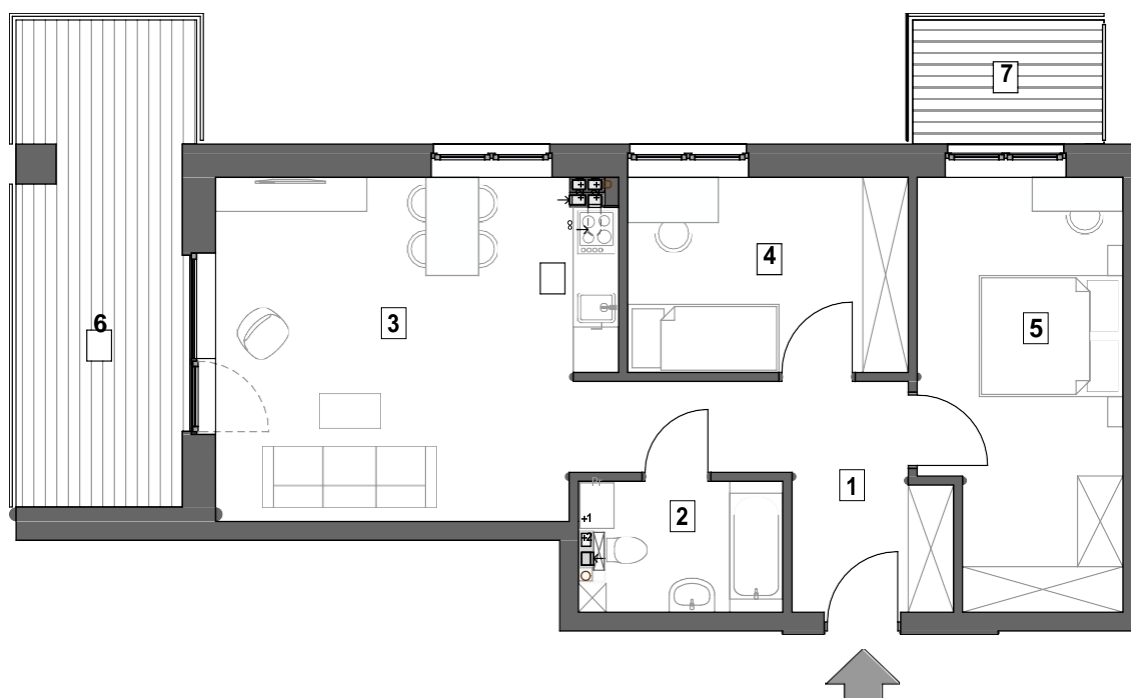

BUDYNEK MIESZKALNY WIELORODZINNY

Mragowo, ul. Oficerska 29

MIESZKANIE NR 22

kondygnacja +2 - PIĘTRO I

3 - pokojowe

pow. użytk. - 59,69 m²

balkon - 13,71 m² i 4,10 m²

SKALA 1 : 100

1 - przedpokój	- 8,93 m²
2 - łazienka	- 4,46 m²
3 - pokój dzienny	- 22,42 m²
4 - pokój	- 9,43 m²
5 - pokój	- 14,45 m²
6 - balkon	- 13,71 m²
7 - balkon	- 4,10 m²

RZUT PIĘTRA I
SKALA 1 : 500