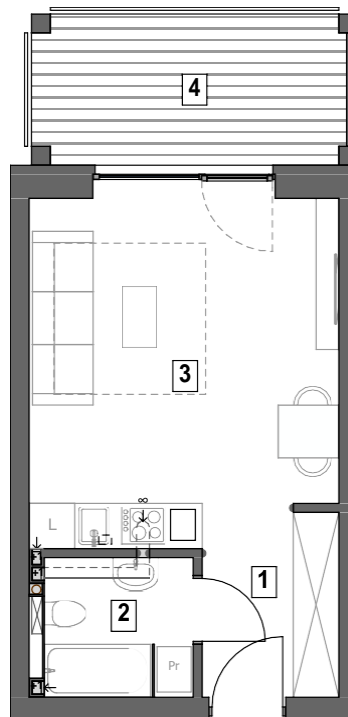

BUDYNEK MIESZKALNY WIELORODZINNY

Mrągowo, ul. Oficerska 29

MIESZKANIE NR 6

kondygnacja 1 - PARTER

1 - pokojowe

pow. użytk. - 25,74 m²

balkon - 8,28 m²

SKALA 1 : 100

1 -przedpokój	- 4,10m ²
2 -łazienka	- 3,70 m ²
3 -pokój dzienny z aneksem kuch. -	17,94 m ²
4- balkon	- 8,28 m ²

RZUT PARTERU
SKALA 1 : 500

Jerzy Tanajewski BUDEXTAN
Przedsiębiorstwo Budowlane
developer: 11-700 Mrągowo, Marcinkowo 156