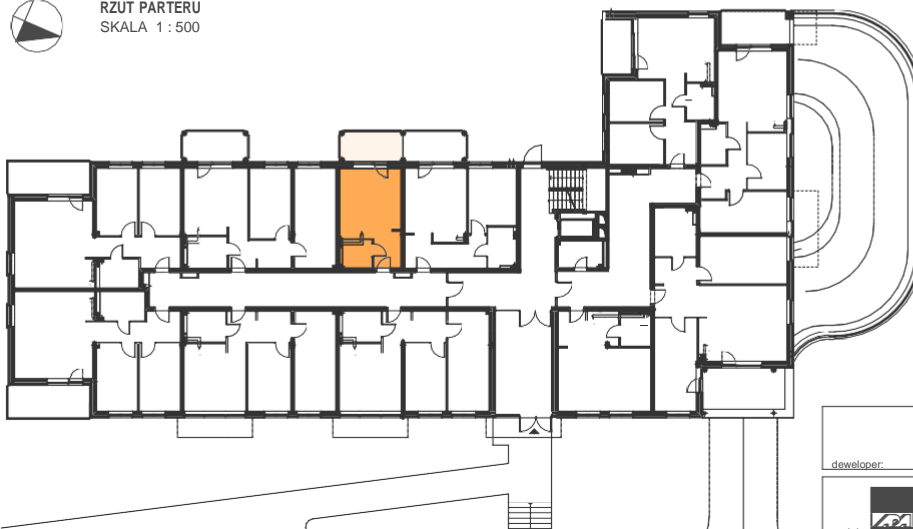

BUDYNEK MIESZKALNY WIELORODZINNY

Mrągowo, ul. Oficerska 29

MIESZKANIE NR 6

kondygnacja 1 - PARTER

1 - pokojowe

pow. użytk. - 25,74 m²

balkon - 8,28 m²

SKALA 1 : 100

1 -przedpokój	- 4,10m ²
2 -łazienka	- 3,70 m ²
3 -pokój dzienny z aneksem kuch. -	17,94 m ²
4- balkon	- 8,28 m ²

RZUT PARTERU
SKALA 1 : 500

Jerzy Tanajewski BUDEXTAN
Przedsiębiorstwo Budowlane
developer: 11-700 Mrągowo, Marcinkowo 156