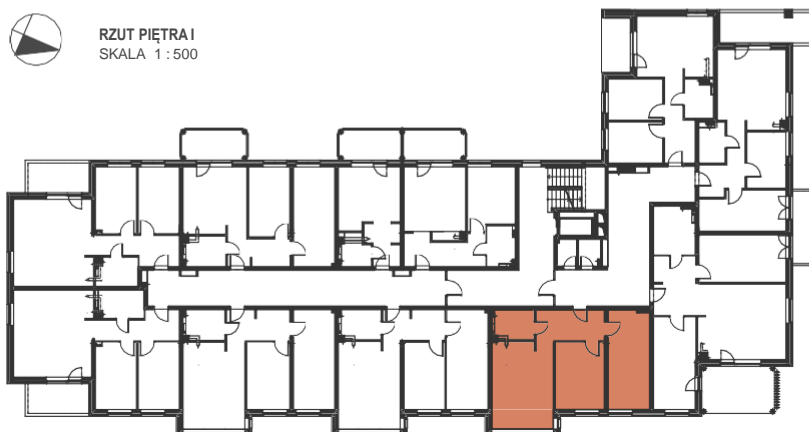

1 - przedpokój	- 9,25m²
2 - łazienka	- 5,28 m²
3 - pokój dzienny z aneksem	- 23,13m²
4 - pokój	- 14,23m²
5 - pokój	- 17,76m²

RZUT PIĘTRA I
SKALA 1 : 500