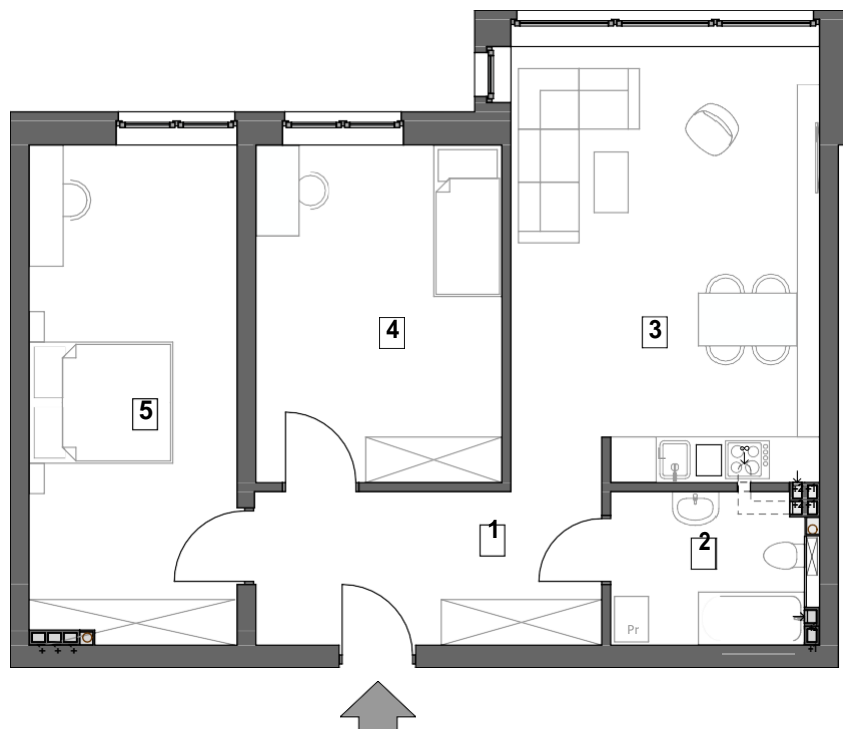

BUDYNEK MIESZKALNY WIELORODZINNY

Mragowo, ul. Oficerska 29

MIESZKANIE NR 13

kondygnacja +2 - PIĘTRO I

3 - pokojowe

pow. użytk. - 69,65 m²

SKALA 1 : 100