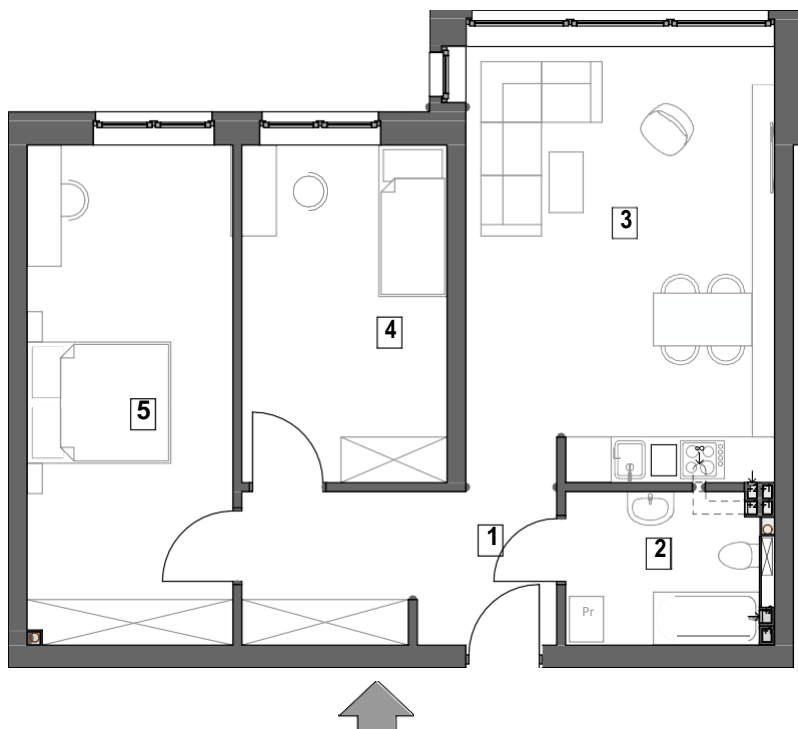

BUDYNEK MIESZKALNY WIELORODZINNY

Mragowo, ul. Oficerska 29

MIESZKANIE NR 14

kondygnacja +2 - PIĘTRO I

3 - pokojowe

pow. użytk. - 66,39 m²

SKALA 1 : 100