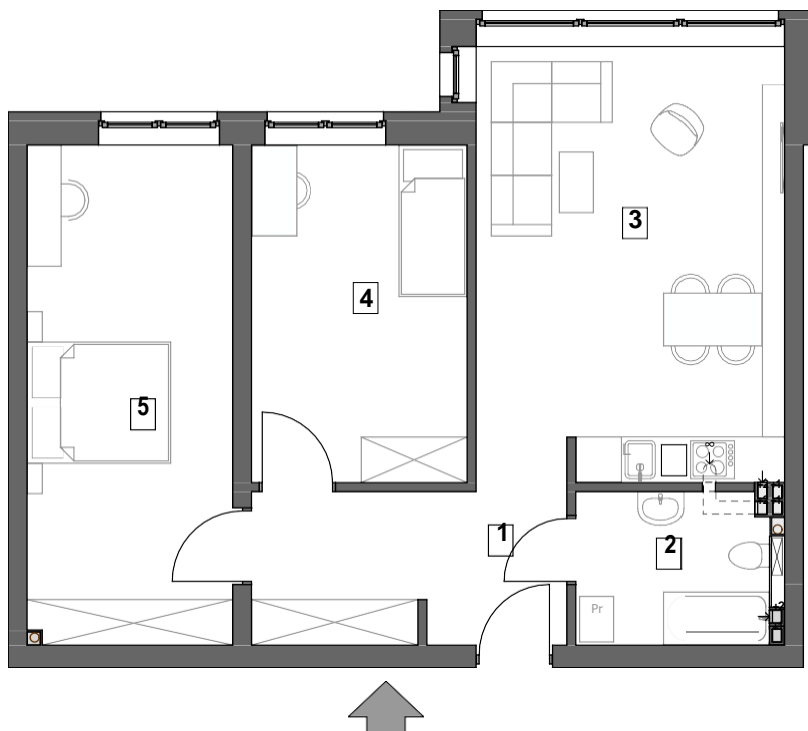

BUDYNEK MIESZKALNY WIELORODZINNY

Mragowo, ul. Oficerska 29

MIESZKANIE NR 15

kondygnacja +2-PIĘTRO I

3 - pokojowe

pow. użytk. - 66,77 m²

SKALA 1 : 100

1 - przedpokój	- 8,19m ²
2 - łazienka	- 5,12 m ²
3 - pokój dzienny	- 23,29m ²
- pokój	- 12,54 m ²
5 - pokój	- 17,63 m ²

RZUT PIĘTRA I
SKALA 1 : 500

Jerzy Tanajewski BUDEXTAN
Przedsiębiorstwo Budowlane

developer: 11-700 Mragowo, Marcinkowo 156

STUDIO - PROJEKT

projek: AUTORSKA PRACOWNIA ARCHITEKTONICZNA S.C.
RYSZARD BĄK ANNA MIKULSKA-BĄK PIOTR MIKULSKI-BĄK