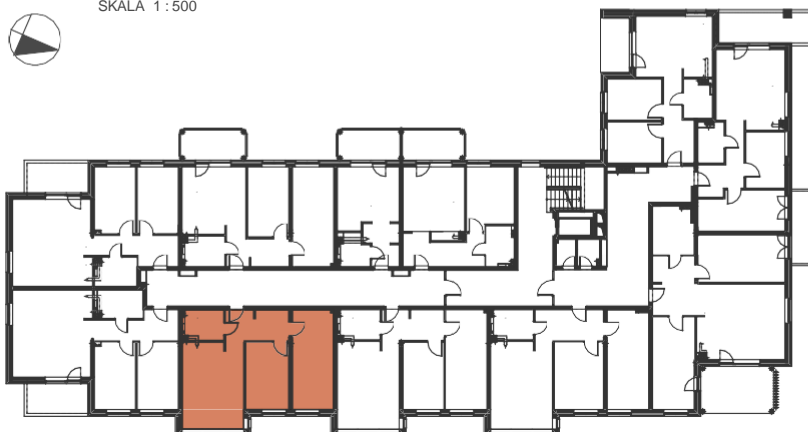

1 - przedpokój	- 8,19m²
2 - łazienka	- 5,12 m²
3 - pokój dzienny	- 23,29m²
- pokój	- 12,54 m²
5 - pokój	- 17,63 m²

RZUT PIĘTRA I
SKALA 1 : 500