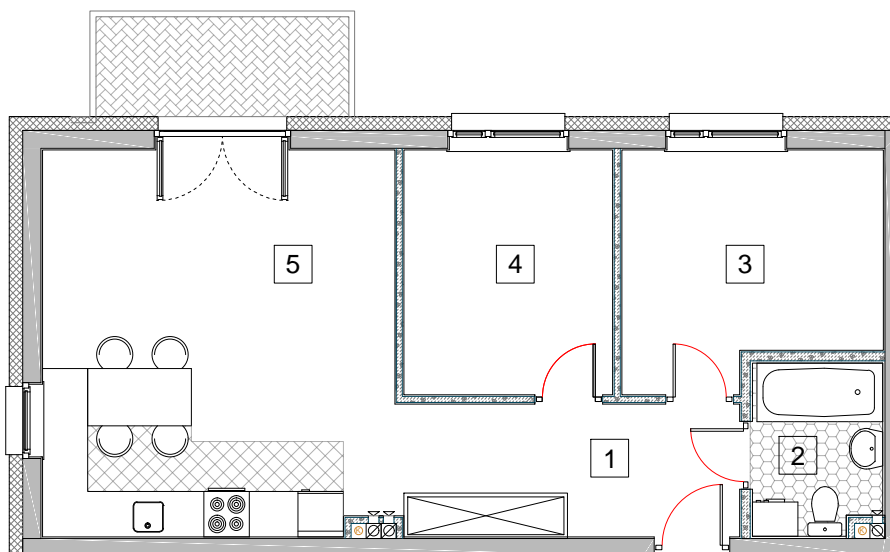

MIESZKANIE M1 KONDYGNACJA +1 (PARTER)

1. korytarz	7,81 m ²
2. łazienka	3,80 m ²
3. sypialnia	10,09 m ²
4. sypialnia	8,94 m ²
5. salon z aneksem kuchennym	23,85 m ²

0m 1m 2m 3m 4m
1cm = 1m

MIESZKANIE M1
powierzchnia użytkowa projektowa

54,49 m²