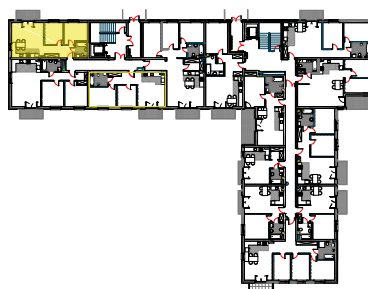

MIESZKANIE M1 KONDYGNACJA +1 (PARTER)

1. korytarz	7,81 m ²
2. łazienka	3,80 m ²
3. sypialnia	10,09 m ²
4. sypialnia	8,94 m ²
5. salon z aneksem kuchennym	23,85 m ²

0m 1m 2m 3m 4m
1cm = 1m

MIESZKANIE M1
powierzchnia użytkowa projektowa

54,49 m²