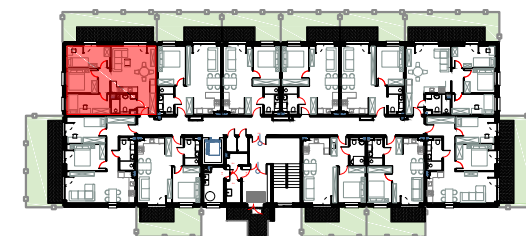

MIESZKANIE M3

KONDYGNACJA +1 (PARTER)

01 Korytarz	3,95 m²
02 Łazienka	4,48 m²
03 Sypialnia	9,00 m²
04 Sypialnia	7,64 m²
05 Sypialnia	9,46 m²
06 Korytarz	2,86 m²
07 Salon z aneksem kuchennym	21,45 m²

Razem pow. użytkowa **58,84 m²**

Taras naziemny 11,79 m²

Ogródek lokatorski 28,80 m²