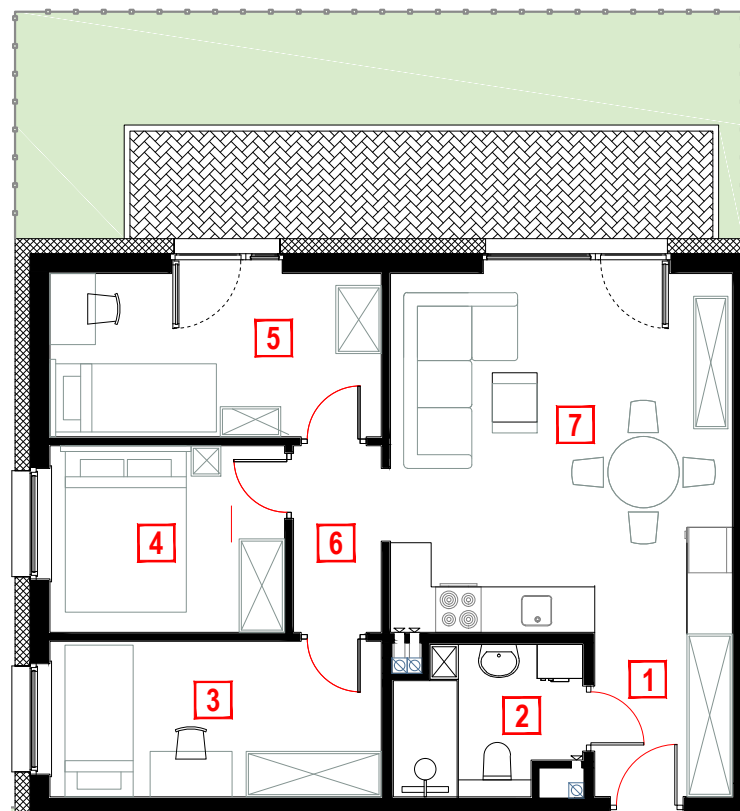

LOWAROWA

OBIEKT: Budynek mieszkalny wielorodzinny
ADRES: Dz. Nr 114/4 obręb 3, miasto Mrągowo
INWESTOR: Jerzy Tanajewski BUDEX TAN Przedsiębiorstwo Budowlane
Macinkowo 156, 11-700 Mrągowo

MIESZKANIE M3

KONDYGNACJA +1 (PARTER)

01 Korytarz	3,95 m ²
02 Łazienka	4,48 m ²
03 Sypialnia	9,00 m ²
04 Sypialnia	7,64 m ²
05 Sypialnia	9,46 m ²
06 Korytarz	2,86 m ²
07 Salon z aneksem kuchennym	21,45 m ²

Razem pow. użytkowa **58,84 m²**

Taras naziemny 11,79 m²