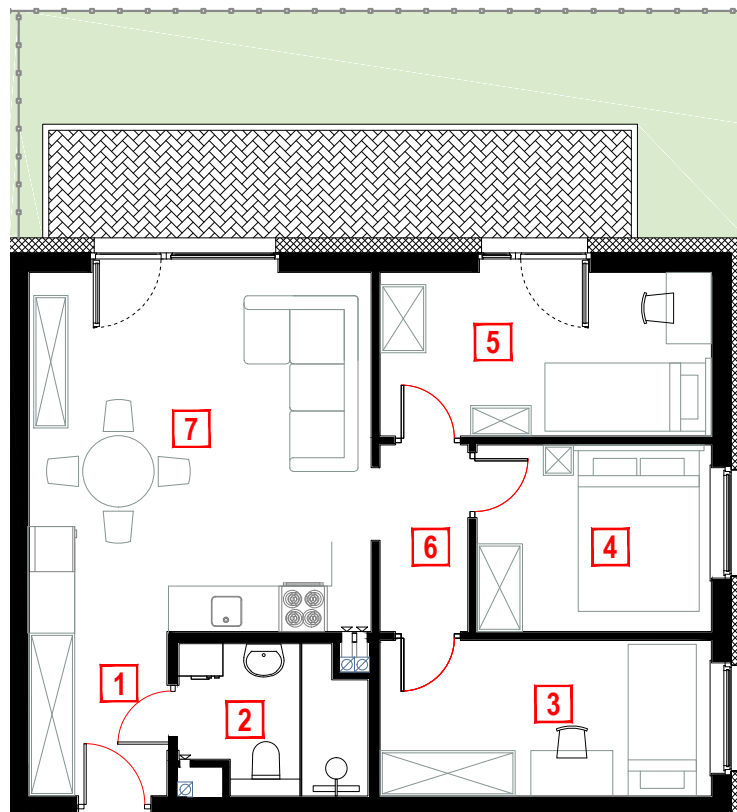

LOWAROWA

OBIEKT: Budynek mieszkalny wielorodzinny
ADRES: Dz. Nr 114/4 obręb 3, miasto Mrągowo
INWESTOR: Jerzy Tanajewski BUDEXTAN Przedsiębiorstwo Budowlane
Macinkowo 156, 11-700 Mrągowo

MIESZKANIE M8

KONDYGNACJA +1 (PARTER)

| | |
|------------------------------|----------------------|
| 01 Korytarz | 3,95 m ² |
| 02 Łazienka | 4,48 m ² |
| 03 Sypialnia | 9,00 m ² |
| 04 Sypialnia | 7,64 m ² |
| 05 Sypialnia | 9,46 m ² |
| 06 Korytarz | 2,86 m ² |
| 07 Salon z aneksem kuchennym | 21,45 m ² |